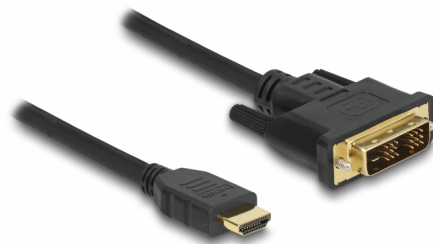

# Delock HDMI la DVI 18+1 cablu bidirecțional 2 m

## Descriere scurta

Acest cablu HDMI-DVI de la Delock acceptă transferul de date în ambele direcții. Astfel, acesta poate fi utilizat pentru a conecta un monitor sau proiector DVI la interfața HDMI a unui PC sau laptop sau pentru a conecta un monitor sau proiector HDMI la interfața DVI a unui PC sau laptop.

## Specification

- Conectori:
  - 1 x HDMI-A tată >
  - 1 x DVI 18+1 tată
- DVI-D (Single Link)
- Conector DVI cu șuruburi
- Grosime cablu: 30 AWG
- Diametru cablu: ca. 7,3 mm
- Contacte placate cu aur
- Cablu cu ecranare triplă
- Rată de transfer a datelor de până la 3,96 Gbps
- Rezoluție de până la 1920 x 1200 @ 60 Hz  
(în funcție de sistem și de componentele hardware conectate)
- Culoare: negru
- Lungimea incl. conectori: aprox. 2 m

## Physical characteristics

Cable diameter:	7.3 mm
Pin finishing:	gold-plated
Conductor gauge:	30 AWG
Shielding:	triple
Lungime:	2 m
Colour:	negru