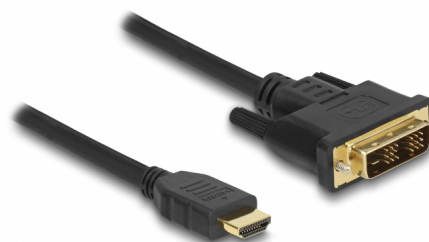

# Delock Dwukierunkowy kabel HDMI do DVI 18+1 5 m

## Opis

Kabel HDMI to DVI Delock obsługuje transfer danych w dwu kierunkach. Można zatem połączyć monitor lub projektor DVI do interfejsu HDMI PC lub laptopa bądź podłączyć monitor lub projektor HDMI monitor or projektor do interfejsu DVI PC lub laptopa.

## Szczegóły techniczne

- Złącze:
  - 1 x HDMI-A męski >
  - 1 x DVI 18+5 męski
- DVI-D (Single Link)
- Złącze DVI z wkrętami
- Rodzaj kabla: 30 AWG
- Średnica kabla: ok. 7,3 mm
- Pozłacane styki
- Potrójnie ekranowany przewód
- Szybkość transmisji danych do 3,96 Gbps
- Rozdzielczość do 1920 x 1200 @ 60 Hz  
(w zależności od systemu i podłączonych urządzeń)
- Kolor: czarny
- Długość ze złączami: ok. 5 m

## Physical characteristics

Wykończenie pinów:	pozlacane
Conductor gauge:	30 AWG
Shielding:	triple
Długość:	5 m
Kolor:	czarny