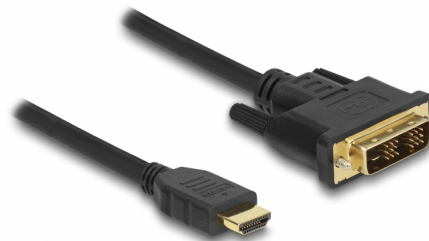

# Delock Cavo bidirezionale da HDMI a DVI 18+1 da 10 m

## Descrizione

Questo cavo da HDMI a DVI Delock supporta il trasferimento dati in entrambe le direzioni. Pertanto, può essere utilizzato per collegare un monitor o un proiettore DVI all'interfaccia HDMI di un PC o computer portatile o per collegare un monitor o un proiettore HDMI all'interfaccia DVI di un PC o computer portatile.

## Dettagli tecnici

- Connettori:
  - 1 x HDMI-A maschio >
  - 1 x DVI 18+1 maschio
- DVI-D (Single Link)
- Connettore DVI con viti
- Sezione dei cavi: 30 AWG
- Diametro cavo: ca. 7,3 mm
- Contatti dorati
- Cavo con tripla schermatura
- Velocità di trasferimento dati fino a 3,96 Gbps
- Risoluzione fino a 1920 x 1200 @ 60 Hz  
(a seconda del sistema e dell'hardware collegato)
- Colore: nero
- Lunghezza con connettori: ca. 10 m

## Physical characteristics

Pin finishing:	dorato
Conductor gauge:	30 AWG
Shielding:	triple
Lunghezza:	10 m
Colour:	nero