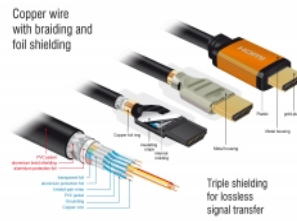

Perfekter Klang durch eARC Unterstützung

Das Delock HDMI Kabel unterstützt Enhanced ARC (kurz eARC). Somit können HDMI Geräte wie UHD Blu-ray Player direkt an den Fernseher angeschlossen werden, über den Audio Rückkanal werden dann die unkomprimierten Audiosignale direkt und verlustfrei an die angeschlossene Soundanlage übertragen.

Artikel-Nr. 85726

EAN: 4043619857265

Ursprungsland: China

Verpackung: Retail Box

Technische Daten

- Anschlüsse:
1 x HDMI-A 19 Pin Stecker >
1 x HDMI-A 19 Pin Stecker
- Drahtquerschnitt:
30 AWG Datenleitung
28 AWG Stromleitung

- Kabeldurchmesser: ca. 7,3 mm
- Kupferleitung
- Dreifach geschirmtes Kabel
- Kontakte goldbeschichtet
- Übertragung von Audio- und Videosignalen
- Datentransferrate bis zu 48 Gbps
- Auflösung bis zu:
 - 7680 x 4320 @ 60 Hz
 - 5120 x 2880 @ 120 Hz
 - 3840 x 2160 @ 240 Hz(abhängig vom System und der angeschlossenen Hardware)
- 3D Unterstützung: bis zu 3840 x 2160 @ 120 Hz
(abhängig vom System und der angeschlossenen Hardware)
- Unterstützt das 21:9 Kino Bildformat
- Unterstützt 1080p HFR (High Frame Rate) 3D
- Unterstützt Farbsampling in den Formaten 4:4:4, 4:2:2 und 4:2:0
- Unterstützt Display Stream Compression 1.2 (DSC)
- Unterstützt Dolby® Vision
- Unterstützt Dynamic HDR
- Unterstützt Game Mode VRR
- Unterstützt eARC
- Bis zu 32 Audio Kanäle für Lautsprecher
- Bis zu 1536 kHz Audio Abtastrate
- Unterstützt Dolby® TrueHD und DTS-HD Master Audio™
- Unterstützt die dynamische Anpassung der Lippensynchronität bei Bild-/ Tonverzögerungen
- Unterstützt CEC 2.0 Steuerbefehle
- Farbe: schwarz / gold
- Länge inkl. Anschlüsse (L): ca. 0,5 m

Systemvoraussetzungen

- Eine freie HDMI Schnittstelle

Packungsinhalt

- High Speed HDMI Kabel

Abbildungen

Allgemein

Spezifikation:	High Speed HDMI mit Ethernet Dolby® Vision Dynamic HDR
----------------	--

Schnittstelle