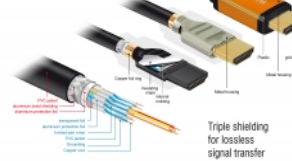

Copper wire with braiding and foil shielding