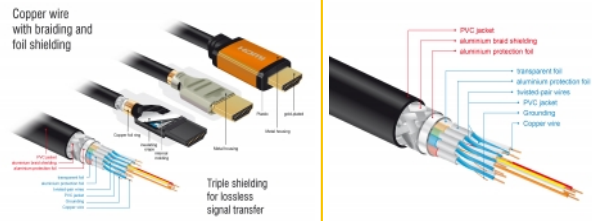

Perfekter Klang durch eARC Unterstützung

Das Delock HDMI Kabel unterstützt Enhanced ARC (kurz eARC). Somit können HDMI Geräte wie UHD Blu-ray Player direkt an den Fernseher angeschlossen werden, über den Audio Rückkanal werden dann die unkomprimierten Audiosignale direkt und verlustfrei an die angeschlossene Soundanlage übertragen.

Artikel-Nr. 85727

EAN: 4043619857272

Ursprungsland: China

Verpackung: Retail Box

Spezifikation

- Anschlüsse:
 - 1 x HDMI-A 19 Pin Stecker >
 - 1 x HDMI-A 19 Pin Stecker
- Drahtquerschnitt:
 - 30 AWG Datenleitung
 - 28 AWG Stromleitung
- Kabeldurchmesser: ca. 7,3 mm

- Kupferleitung
- Dreifach geschirmtes Kabel
- Kontakte goldbeschichtet
- Übertragung von Audio- und Videosignalen
- Datentransferrate bis zu 48 Gbps
- Auflösung bis zu:
 - 7680 x 4320 @ 60 Hz
 - 5120 x 2880 @ 120 Hz
 - 3840 x 2160 @ 240 Hz(abhängig vom System und der angeschlossenen Hardware)
- 3D Unterstützung: bis zu 3840 x 2160 @ 120 Hz
(abhängig vom System und der angeschlossenen Hardware)
- Unterstützt das 21:9 Kino Bildformat
- Unterstützt 1080p HFR (High Frame Rate) 3D
- Unterstützt Farbsampling in den Formaten 4:4:4, 4:2:2 und 4:2:0
- Unterstützt Display Stream Compression 1.2 (DSC)
- Unterstützt Dolby® Vision
- Unterstützt Dynamic HDR
- Unterstützt Game Mode VRR
- Unterstützt eARC
- Bis zu 32 Audio Kanäle für Lautsprecher
- Bis zu 1536 kHz Audio Abtastrate
- Unterstützt Dolby® TrueHD und DTS-HD Master Audio™
- Unterstützt die dynamische Anpassung der Lippsynchronität bei Bild-/ Tonverzögerungen
- Unterstützt CEC 2.0 Steuerbefehle
- Farbe: schwarz / gold
- Länge inkl. Anschlüsse (L): ca. 1 m

Systemvoraussetzungen

- Eine freie HDMI Schnittstelle

Packungsinhalt

- High Speed HDMI Kabel

Abbildungen

Allgemein

Spezifikation:	High Speed HDMI mit Ethernet Dolby® Vision Dynamic HDR
----------------	--

Schnittstelle