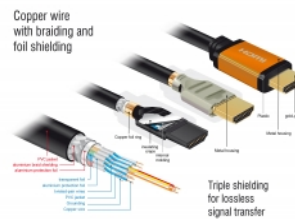

Son parfait avec la compatibilité eARC

Le câble HDMI de Delock est compatible avec Enhanced ARC (eARC). Cela permet aux appareils HDMI comme Blu-ray d'être directement connectés à la télévision. Les signaux audios non compressés sont ensuite transmis directement et sans perte au système audio connecté via le canal de retour audio.

N° produit 85727

EAN: 4043619857272

Pays d'origine: China

Emballage: Retail Box

les décalages audio / vidéo

- Prend en charge les commandes de contrôle CEC 2.0
- Couleur : noir / couleur dorée
- Longueur, cordon incl. (L) : env. 1 m

Configuration système requise

- Une interface HDMI libre

Contenu de l'emballage

- Câble HDMI haute vitesse

Image

General	
Spécifications techniques:	High Speed HDMI with Ethernet Dolby® Vision Dynamic HDR
Interface	
Connecteur 1:	1 x HDMI-A mâle
Connecteur 2:	1 x HDMI-A mâle
Technical characteristics	
Débit de données:	48 Gb/s
Maximum screen resolution:	7680 x 4320 @ 60 Hz
Physical characteristics	
Diamètre du câble:	7.3 mm
Finition du connecteur:	plaquées or
Finition des broches:	plaquées or
Conductor material:	copper
Conductor gauge:	Ligne de données 30 AWG Ligne d'alimentation 28 AWG
Shielding:	triple
Longueur:	1 m
Couleur:	noir / couleur dorée