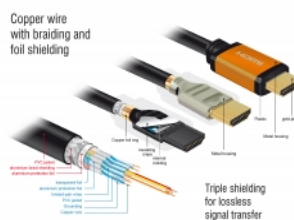

- Supporta i comandi di controllo CEC 2.0
- Colore: nero / oro
- Lunghezza con connettori (L): ca. 1 m

Requisiti di sistema

- Un'interfaccia HDMI libera

Contenuto della confezione

- Cavo HDMI ad alta velocità

Immagini