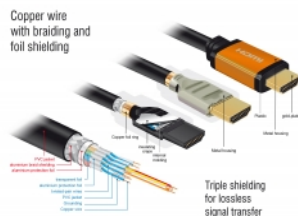

Delock Vysokorychlostní kabel HDMI, 48 Gbps, 8K 60 Hz, 0,5 m

Popis

Tento vysoce kvalitní vysokorychlostní HDMI kabel od společnosti Delock lze využívat k připojování zařízení s rozhraním HDMI, jako například televizí, přehrávačů Blu-ray, monitorů nebo projektorů. Vzhledem k tomu, že podporuje maximální přenosovou šířku 48 Gbps, lze obsah zobrazovat v rozlišeních 8K Ultra HD (7680 x 4320 @ 60 Hz).

Dokonalý zvuk s podporou eARC

Kabel Delock HDMI podporuje vylepšený ARC (eARC). To umožňuje připojení HDMI zařízení, jako například přehrávačů Blu-ray, přímo k TV. Nekomprimované zvukové signály jsou poté přímo a beze ztrát přenášeny zpětným audio kanálem do připojeného zvukového systému.

- Měděné vodiče
- Trojitě stíněný kabel
- Pozlacené kontakty
- Přenos audio a video signálu
- Rychlost přenosu dat až 48 Gbps
- Rozlišení až:
 - 7680 x 4320 @ 60 Hz
 - 5120 x 2880 @ 120 Hz
 - 3840 x 2160 @ 240 Hz(v závislosti na systému a připojeném hardware)
- 3D podpora: až do 3840 x 2160 @ 120 Hz
(v závislosti na systému a připojeném hardware)
- Podporuje poměr stran cinema 21:9
- Podporuje 1080p HFR (High Frame Rate) 3D
- Podporuje vzorkování barev ve formátu 4:4:4, 4:2:2 a 4:2:0
- Podporuje Display Stream Compression 1.2 (DSC)
- Podporuje Dolby® Vision
- Podporuje Dynamic HDR
- Podporuje Game Mode VRR
- Podporuje eARC
- Až 32 audio kanálů pro reproduktory
- Audio vzorkovací frekvence až do 1536 kHz
- Vyhovuje Dolby® TrueHD a DTS-HD Master Audio™
- Podporuje dynamické nastavení synchronizace zpoždění audio / video
- Podporuje řídicí povely CEC 2.0
- Barva: černá / zlatě nabarven
- Délka včetně konektorů cca. 1,5 m

Systémové požadavky

- Volní rozhraní HDMI

Obsah balení

- Vysokorychlostní kabel HDMI

Příslušenství

General

Specifikace:	High Speed HDMI with Ethernet Dolby® Vision Dynamic HDR
--------------	---

Interface