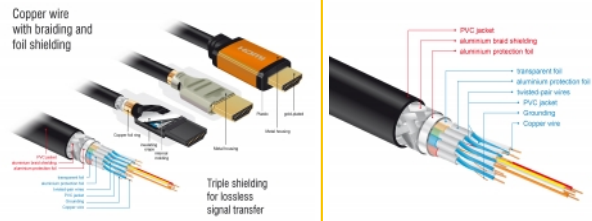

Perfekter Klang durch eARC Unterstützung

Das Delock HDMI Kabel unterstützt Enhanced ARC (kurz eARC). Somit können HDMI Geräte wie UHD Blu-ray Player direkt an den Fernseher angeschlossen werden, über den Audio Rückkanal werden dann die unkomprimierten Audiosignale direkt und verlustfrei an die angeschlossene Soundanlage übertragen.

Artikel-Nr. 85728

EAN: 4043619857289

Ursprungsland: China

Verpackung: Retail Box

Spezifikation

- Anschlüsse:
 - 1 x HDMI-A 19 Pin Stecker >
 - 1 x HDMI-A 19 Pin Stecker
- Drahtquerschnitt:
 - 30 AWG Datenleitung
 - 28 AWG Stromleitung

- Kabeldurchmesser: ca. 7,3 mm
- Kupferleitung
- Dreifach geschirmtes Kabel
- Kontakte goldbeschichtet
- Übertragung von Audio- und Videosignalen
- Datentransferrate bis zu 48 Gbps
- Auflösung bis zu:
 - 7680 x 4320 @ 60 Hz
 - 5120 x 2880 @ 120 Hz
 - 3840 x 2160 @ 240 Hz(abhängig vom System und der angeschlossenen Hardware)
- 3D Unterstützung: bis zu 3840 x 2160 @ 120 Hz
(abhängig vom System und der angeschlossenen Hardware)
- Unterstützt das 21:9 Kino Bildformat
- Unterstützt 1080p HFR (High Frame Rate) 3D
- Unterstützt Farbsampling in den Formaten 4:4:4, 4:2:2 und 4:2:0
- Unterstützt Display Stream Compression 1.2 (DSC)
- Unterstützt Dolby® Vision
- Unterstützt Dynamic HDR
- Unterstützt Game Mode VRR
- Unterstützt eARC
- Bis zu 32 Audio Kanäle für Lautsprecher
- Bis zu 1536 kHz Audio Abtastrate
- Unterstützt Dolby® TrueHD und DTS-HD Master Audio™
- Unterstützt die dynamische Anpassung der Lippsynchronität bei Bild-/ Tonverzögerungen
- Unterstützt CEC 2.0 Steuerbefehle
- Farbe: schwarz / gold
- Länge inkl. Anschlüsse (L): ca. 1,5 m

Systemvoraussetzungen

- Eine freie HDMI Schnittstelle

Packungsinhalt

- High Speed HDMI Kabel

Abbildungen

Allgemein

Spezifikation:	High Speed HDMI mit Ethernet Dolby® Vision Dynamic HDR
----------------	--

Schnittstelle