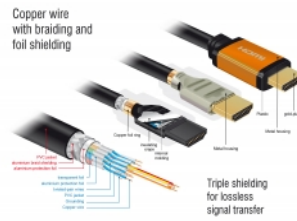

Delock Câble HDMI haute vitesse, 48 Gbps 8K 60 Hz 1,5 m

Description

Ce câble HDMI haute vitesse de Delock peut être utilisé pour connecter des appareils ayant une interface HDMI comme les télévisions, les lecteurs Blu-ray, les moniteurs ou projecteurs. Compatible avec une largeur de bande d'un maximum de 48 Gbps, le contenu peut être affiché en résolution de réponse Ultra HD 8K (7 680 x 4 320 @ 60 Hz).

Spécifications techniques

- Connecteurs :
 - 1 x HDMI-A mâle 19 broches >
 - 1 x HDMI-A mâle 19 broches
- Section de câble :
 - Ligne de données 30 AWG
 - Ligne d'alimentation 28 AWG
- Diamètre du câble : env. 7,3 mm

- Conducteur en cuivre
- Câble à triple blindage
- Contacts plaqués or
- Transfert de signaux audio et vidéo
- Débit de données jusqu'à 48 Gbps
- Résolution jusqu'à:
 - 7680 x 4320 @ 60 Hz
 - 5120 x 2880 @ 120 Hz
 - 3840 x 2160 @ 240 Hz(selon le système et le matériel connecté)
- Prise en charge 3D: jusqu'à 3840 x 2160 @ 120 Hz (selon le système et le matériel connecté)
- Prend en charge le format cinéma 21:9
- Prend en charge la 3D HFR (Haute fréquence d'image) 1080p
- Compatible avec échantillonnage de couleur en format 4:4:4, 4:2:2 et 4:2:0
- Prend en charge Display Stream Compression 1.2 (DSC)
- Prend en charge Dolby® Vision
- Prend en charge Dynamic HDR
- Prend en charge Game Mode VRR
- Prend en charge eARC
- Jusqu'à 32 canaux audio pour les haut-parleurs
- Taux d'échantillonnage audio jusqu'à 1536 kHz
- Supporte Dolby® TrueHD et DTS-HD Master Audio™
- Prend en charge l'ajustement dynamique de la synchronisation labiale sur les décalages audio / vidéo
- Prend en charge les commandes de contrôle CEC 2.0
- Couleur : noir / couleur dorée
- Longueur, cordon incl. (L) : env. 1,5 m

Configuration système requise

- Une interface HDMI libre

Contenu de l'emballage

- Câble HDMI haute vitesse

Image

General

Spécifications techniques:	High Speed HDMI with Ethernet Dolby® Vision Dynamic HDR
----------------------------	---