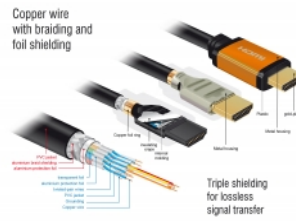

Suono perfetto con supporto eARC

Il cavo HDMI Delock supporta l'Enhanced ARC (eARC). In questo modo si possono collegare direttamente al televisore dispositivi HDMI come i lettori Blu-ray. I segnali audio non compressi vengono poi trasmessi direttamente e senza perdite all'impianto audio collegato attraverso il canale di ritorno audio.

1,5 m

Articolo n. 85728

EAN: 4043619857289

Paese di origine: China

Pacchetto: Retail Box

Specifiche

- Connettori:
 - 1 x HDMI-A a 19 pin maschio >
 - 1 x HDMI-A a 19 pin maschio
- Sezione dei cavi:
 - Linea di dati 30 AWG
 - Linea di alimentazione 28 AWG
- Diametro cavo: ca. 7,3 mm
- Conduttore in rame

- Cavo a schermatura tripla
- Contatti dorati
- Trasferimento di segnali audio e video
- Velocità di trasferimento dati fino a 48 Gbps
- Risoluzione fino a:
 - 7680 x 4320 @ 60 Hz
 - 5120 x 2880 @ 120 Hz
 - 3840 x 2160 @ 240 Hz(a seconda del sistema e dell'hardware collegato)
- Supporto 3D: fino a 3840 x 2160 @ 120 Hz
(a seconda del sistema e dell'hardware collegato)
- Supporta il rapporto d'aspetto 21:9 relativo all'opzione cinema
- Supporta 1080p HFR (High Frame Rate) 3D
- Supporta il campionamento del colore in formato 4:4:4, 4:2:2 e 4:2:0
- Supporta Display Stream Compression 1.2 (DSC)
- Supporta Dolby® Vision
- Supporta Dynamic HDR
- Supporta Game Mode VRR
- Supporta eARC
- Fino a 32 canali audio per diffusori
- Fino a 1536 kHz di frequenza di campionamento audio
- Supporta Dolby® TrueHD e DTS-HD Master Audio™
- Supporta la regolazione dinamica del sincronismo labiale per ritardi audio / video
- Supporta i comandi di controllo CEC 2.0
- Colore: nero / oro
- Lunghezza con connettori (L): ca. 1,5 m

Requisiti di sistema

- Un'interfaccia HDMI libera

Contenuto della confezione

- Cavo HDMI ad alta velocità

Immagini

General

Specification:	High Speed HDMI with Ethernet Dolby® Vision Dynamic HDR
----------------	---