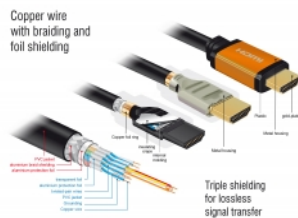

Savršeni zvuk s eARC podrškom

Kabel Delock HDMI podržava poboljšani ARC (eARC). To omogućava HDMI uređajima poput Blu-ray playera izravno spajanje na TV. Nekomprimirani zvučni signali zatim se prenose izravno i bez gubitaka na priključeni zvučni sustav preko zvučnog povratnog kanala.

- Pozlaćeni kontakti
- Prijenos audio i video signala
- Brzina prijenosa podataka do 48 Gbps
- Razlučivost:
 - 7680 x 4320 @ 60 Hz
 - 5120 x 2880 @ 120 Hz
 - 3840 x 2160 @ 240 Hz(ovisno o sustavu i spojenom hardveru)
- 3D podrška: do 3840 x 2160 @ 120 Hz
(ovisno o sustavu i spojenom hardveru)
- Podrška 21:9 kino format slike
- Podrška 1080p HFR (Velika brzina snimanja) 3D
- Podrška uzorkovanje u boji u formatima 4:4:4, 4:2:2 i 4:2:0
- Podrška Display Stream Compression 1.2 (DSC)
- Podrška Dolby® Vision
- Podrška Dynamic HDR
- Podrška Game Mode VRR
- Podrška eARC
- Do 32 audio kanala za zvučnike
- Brzina uzorkovanja zvuka do 1536 kHz
- Podrška Dolby® TrueHD i DTS-HD Master Audio™
- Podrška dinamičko prilagođavanje sinkronizacije govora kod audio / video zastoja
- Podrška CEC 2.0 upravljačke naredbe
- Boja: crni / zlata
- Duljina zajedno s priključkom (L): oko 1,5 m

Preduvjeti sustava

- Slobodno HDMI sučelje

Sadržaj pakiranja

- Brzi HDMI kabel

Slike

General

| | |
|------------------|---|
| Tehnički podaci: | High Speed HDMI with Ethernet Dolby® Vision Dynamic HDR |
|------------------|---|