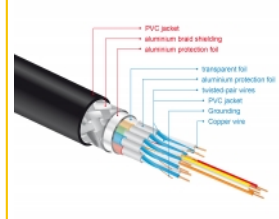

Delock Przewód HDMI o dużej szybkości transmisji 48 Gbps 8K 60 Hz 1,5 m

Opis

Szybki kabel HDMI Delock służy do łączenia urządzeń z interfejsem HDMI, takich jak telewizory, odtwarzacze Blu-ray, monitory i projektory. Obsługuje przepustowość 48 Gbps, wyświetla w rozdzielczości 8K Ultra HD (7680 x 4320 przy 60 Hz).

Doskonały dźwięk z obsługą eARC

Kabel Delock HDMI obsługujący Enhanced ARC (eARC). Umożliwia to łączenie urządzeń HDMI takich jak odtwarzacze Blu-ray wprost do telewizora. Nieskompresowane sygnały audio są przesyłane wprost i bez strat do podłączonych systemów dźwięku przez kanał zwrotny audio.

- Połączone styki
- Transfer sygnałów audio i video
- Szybkość transmisji danych do 48 Gbps
- Rozdzielczość do:
 - 7680 x 4320 @ 60 Hz
 - 5120 x 2880 @ 120 Hz
 - 3840 x 2160 @ 240 Hz(w zależności od systemu i podłączonych urządzeń)
- Obsługa 3D: maks. 3840 x 2160 @ 120 Hz
(w zależności od systemu i podłączonych urządzeń)
- Obsługuje kinowy format obrazu 21:9
- Obsługuje 1080p HFR (wysoka częstotliwość odświeżania) 3D
- Obsługa próbkowania kolorów w formatach 4:4:4, 4:2:2 oraz 4:2:0
- Obsługa Display Stream Compression 1.2 (DSC)
- Obsługa Dolby® Vision
- Obsługa Dynamic HDR
- Obsługa Game Mode VRR
- Obsługa eARC
- Maks. 32 kanały audio dla głośników
- Częstotliwość próbkowania audio o wartości do 1536 kHz
- Obsługa Dolby® TrueHD i DTS-HD Master Audio™
- Obsługuje dynamiczną regulację synchronizacji ruchu warg z dźwiękiem w przypadku opóźnień audio / wideo
- Obsługuje polecenia sterowania CEC 2.0
- Kolor: czarny / złoty
- Długość ze złączami (L): ok. 1,5 m

Wymagania systemowe

- Wolny interfejs HDMI

Zawartość opakowania

- Przewód HDMI o dużej szybkości transmisji

Zdjęcia

General

Specyfikacja :	High Speed HDMI with Ethernet Dolby® Vision Dynamic HDR
----------------	---