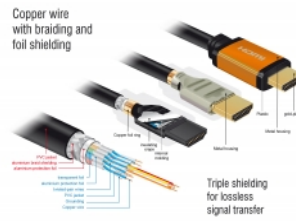

Sunet perfect cu suport eARC

Cablul Delock HDMI acceptă ARC îmbunătățit (eARC). Acest lucru permite ca dispozitivele HDMI, cum ar fi playerele Blu-ray, să fie conectate direct la televizor. Semnalele audio necomprimate sunt apoi transmise direct și fără pierderi la sistemul de sunet conectat prin canalul de retur audio.

Specification

- Conectori:
 - 1 x HDMI-A cu 19 pini tată >
 - 1 x HDMI-A cu 19 pini tată
- Grosime cablu:
 - Linia de date 30 AWG
 - Linia de alimentare 28 AWG
- Diametru cablu: ca. 7,3 mm

Nr. 85728

EAN: 4043619857289

Țara de origine: China

Pachet: Retail Box

- Conductor din cupru
- Cablu cu ecranare triplă
- Contacte placate cu aur
- Transfer al semnalelor audio și video
- Rată de transfer a datelor de până la 48 Gbps
- Rezoluție de până la:
 - 7680 x 4320 @ 60 Hz
 - 5120 x 2880 @ 120 Hz
 - 3840 x 2160 @ 240 Hz(în funcție de sistem și de componentele hardware conectate)
- Suport 3D: până la 3840 x 2160 @ 120 Hz
(în funcție de sistem și de componentele hardware conectate)
- Acceptă raportul de film cinematografic 21:9
- Acceptă 1080p HFR (High Frame Rate) 3D
- Acceptă prelevarea de culori în format 4:4:4, 4:2:2 și 4:2:0
- Acceptă Display Stream Compression 1.2 (DSC)
- Acceptă Dolby® Vision
- Acceptă Dynamic HDR
- Acceptă Game Mode VRR
- Acceptă eARC
- Până la 32 canale audio pentru difuzoare
- Rată de eșantionare audio de până la 1536 kHz
- Acceptă Dolby® TrueHD și DTS-HD Master Audio™
- Acceptă reglarea dinamică a sincronității buzelor la întârzieri audio / video
- Acceptă comenzile de control CEC 2.0
- Culoare: negru / aur
- Lungimea incl. conectori (L): aprox. 1,5 m

Cerinte de sistem

- O interfață HDMI liberă

Pachetul contine

- Cablu High Speed HDMI

Imagini

General

Specification:	High Speed HDMI with Ethernet Dolby® Vision Dynamic HDR
----------------	---

Interface