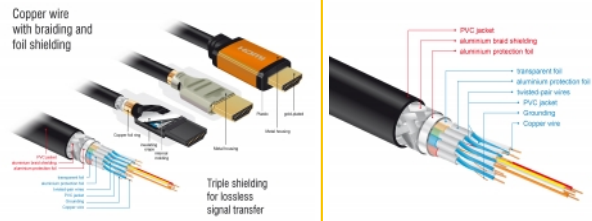

Delock Höghastighets HDMI-kabel 48 Gbps 8K 60 Hz 1,5 m

Beskrivning

Högkvalitativ Höghastighets HDMI-kabel från Delock som kan användas för att ansluta enheter med ett HDMI-gränssnitt, som t.ex. TV-skärmar, Blu-ray-spelare, skärmar eller projektorer. Tack vare stöd för en maximal bandvidd på 48 Gbps kan innehåll visas i 8K Ultra HD (7680 x 4320 @ 60 Hz) upplösning.

Perfekt ljud med eARC-stöd

Delock HDMI-kabel har stöd för Enhanced ARC (eARC). Detta gör det möjligt att ansluta HDMI-enheter som t.ex. Blu-Ray-spelare direkt till TVn. Okomprimerade ljudsignaler överförs då direkt och förlustfritt till det anslutna ljudsystemet via ljudets returkanal.

- Överför ljud- och videosignaler
- Dataöverföringshastighet upp till 48 Gbps
- Upplösning upp till:
 - 7680 x 4320 @ 60 Hz
 - 5120 x 2880 @ 120 Hz
 - 3840 x 2160 @ 240 Hz(beroende på systemet och ansluten maskinvara)
- 3D-stöd: Upp till 3840 x 2160 @ 120 Hz
(beroende på systemet och ansluten maskinvara)
- Stöder bioformatet 21:9
- Stöder 1080p HFR (hög bildfrekvens) 3D
- Stöd för färgsampling i 4:4:4, 4:2:2 och 4:2:0-format
- Stödjer Display Stream Compression 1.2 (DSC)
- Stödjer Dolby® Vision
- Stödjer Dynamic HDR
- Stödjer Game Mode VRR
- Stödjer eARC
- Upp till 32 ljudkanaler för högtalare
- Upp till 1536 kHz samplingskvalitet för ljud
- Stöder Dolby® TrueHD och DTS-HD Master Audio™
- Stöder dynamisk justering av läppsynkronisering vid fördröjning av ljud / video
- Stöder CEC 2.0-kontrollkommandon
- Färg: svart / guldfärgad
- Längd inkl. kontakter (L): ca 1,5 m

Systemkrav

- Ett extra HDMI-gränssnitt

Paketets innehåll

- Höghastighets HDMI-kabel

Bilder

General

Specifikationer:	High Speed HDMI with Ethernet Dolby® Vision Dynamic HDR
------------------	---

Interface