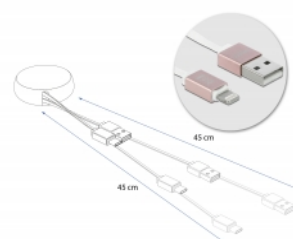

- PC sau laptop cu un port USB Tip-A liber

Pachetul contine

- Cablu

Imagini