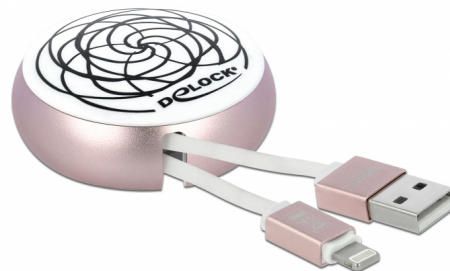

Delock Cablu retractabil USB Tip-A la Lightning™, alb / roz pal

Descriere scurta

Acest cablu retractabil practic de la Delock poate fi conectat la un computer sau laptop cu port USB-A și poate fi utilizat pentru a transfera date și încărca dispozitivul conectat.

Companion util

Datorită dimensiunilor mici, cablul este un companion practic în călătorii și mereu la îndemână. Înnodarea cablurilor este imposibilă, datorită mecanismului său de înfășurare.

Flexibil

Cablul poate fi extins în cinci etape și oferă astfel lungimi de cablu diferite, în funcție de necesitate.

**Nr. 85817**

EAN: 4043619858170

Țara de origine: China

Pachet: Retail Box

Specification

- Conectori:
 - 1 x USB 2.0 Tip-A tată >
 - 1 x Apple Lightning™, 8 pini tată
- Curent de ieșire maxim: 2,1 A
- Tensiune: max. 5 V
- Grosime cablu:
 - Linia de date 28 AWG
 - Linia de alimentare 24 AWG
- Cabluri plate
- Conector cu carcasă din metal
- Culoare: alb / roz
- Dimensiunile carcasei (DxÎ): aprox. 5,6 x 2,3 cm
- Lungimea incl. conectori: aprox. 92 cm (total, inclusiv carcasă)
 - Cablu gazdă USB-A aprox. 46 cm
 - Cablu Lightning ca. 46 cm

| | |
|-------------|----------------------------|
| Conector 1: | 1 x USB 2.0 Type-A male |
| Conector 2: | 1 x UApple Lightning™ tată |

Technical characteristics

| | |
|------------------|-------|
| Maximum current: | 2,1 A |
| Voltage: | 5 V |