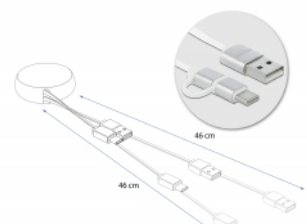

## Spezifikation

- Anschlüsse:
  - 1 x USB 2.0 Typ-A Stecker >
  - 1 x USB 2.0 Typ Micro-B Stecker
  - 1 x USB 2.0 Typ-C Stecker
- Maximale Ausgangsstromstärke: 2,1 A
- Spannung: max. 5 V
- Drahtquerschnitt:
  - 28 AWG Datenleitung
  - 24 AWG Stromleitung
- Flachbandkabel
- Anschlüsse mit Metallgehäuse
- Farbe: weiß / silber
- Maße des Gehäuses (DxH): ca. 5,6 x 2,3 cm
- Länge inkl. Anschlüsse: ca. 92 cm (gesamt inkl. Gehäuse)
  - USB-A Host-Kabel ca. 46 cm
  - USB Micro-B + USB Type-CTM Kabel ca. 46 cm

## Packungsinhalt

- Kabel

## Abbildungen

|                              |  |
|------------------------------|--|
| Allgemein                    |  |
| Spezifikation:               | USB 2.0  |
| Schnittstelle                |  |
| Anschluss 1:                 | 1 x USB 2.0 Typ-A Stecker                                      |
| Anschluss 2:                 | 1 x USB 2.0 Typ Micro-B Stecker<br>1 x USB 2.0 Type-C™ Stecker |
| Technische Eigenschaften     |  |
| Maximale Stromstärke:        | 2,1 A  |
| Spannung:                    | 5 V  |
| Physikalische Eigenschaften  |  |
| Gehäusematerial:             | Metall   |
| Kabellänge inkl. Anschlüsse: | 92 cm  |
| Leiterquerschnitt:           | 28 AWG Datenleitung<br>24 AWG Stromleitung                     |
| Farbe:                       | weiß / silber  |