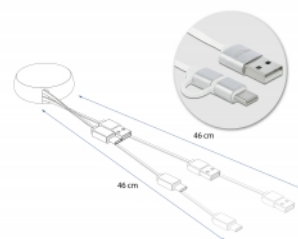

Specification

- Conectori:
 - 1 x USB 2.0 Tip-A tată >
 - 1 x USB 2.0 Tip Micro-B tată
 - 1 x USB 2.0 Tip-C tată
- Curent de ieșire maxim: 2,1 A
- Tensiune: max. 5 V
- Grosime cablu:
 - Linia de date 28 AWG
 - Linia de alimentare 24 AWG
- Cabluri plate
- Conector cu carcasă din metal
- Culoare: alb / argintiu
- Dimensiunile carcasei (DxÎ): aprox. 5,6 x 2,3 cm
- Lungimea incl. conectori: aprox. 92 cm (total, inclusiv carcasă)
- Cablu gazdă USB-A aprox. 46 cm
- Cablu USB Micro-B + USB Type-C™ ca. 46 cm

Imagini

| | |
|-------------------------------|---|
| General | |
| Specification: | USB 2.0 |
| Interface | |
| Conector 1: | 1 x USB 2.0 Type-A male |
| Conector 2: | 1 x USB 2.0 Type Micro-B male 1 x USB 2.0 Type-C™ tată |
| Technical characteristics | |
| Maximum current: | 2,1 A |
| Voltage: | 5 V |
| Physical characteristics | |
| Material carcasă: | metal |
| Cable length incl. connector: | 92 cm |
| Conductor gauge: | 28 AWG data line 24 AWG power line |
| Colour: | alb / argintiu |