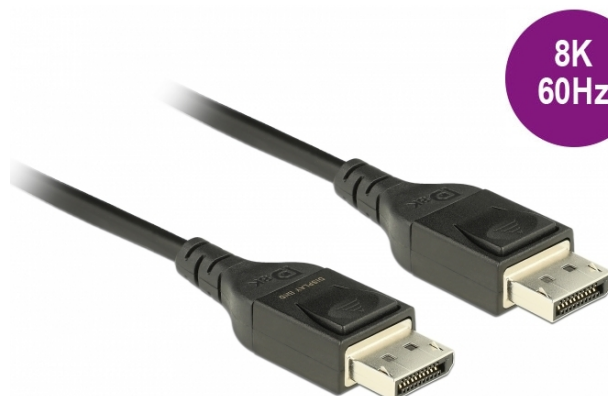

## Delock Aktywny Optyczny Kabel DisplayPort 1.4 8K 60 Hz 20 m

### Opis

Kabel firmy Delock stosowany do podłączania urządzeń z interfejsem DisplayPort, takich jak monitory lub telewizory, do komputera PC lub laptopa. Ten aktywny kabel optyczny jest wyjątkowo cienki i może transmitować sygnały bez strat na dużych odległościach.

Obsługuje przepustowość 32,4 Gb/s, wyświetla w rozdzielczości 8K Ultra HD (7680 x 4320 przy 60 Hz) resp. 5K (5120 x 2880 przy 120 Hz) oraz 4K Ultra HD (3840 x 2160 przy 240 Hz).

**20 m**

### Specyfikacja

- Złącze:
  - 1 x DisplayPort męski >
  - 1 x DisplayPort męski
- Specyfikacja DisplayPort 1.4
- Wsteczna zgodność z DisplayPort 1.3, 1.2 i 1.1
- Kabel optyczny o niskim poziomie degradacji sygnału
- Brak wpływu zakłóceń elektromagnetycznych
- Średnica kabla: ok. 5,0 mm
- Połączane styki
- Transfer sygnałów audio i video
- Szybkość transmisji danych do 32,4 Gb/s
- Rozdzielczość do:
  - Obsługa DSC:
    - 7680 x 4320 @ 60 Hz
    - 5120 x 2880 @ 120 Hz
    - 3840 x 2160 @ 240 Hz
  - Obsługa bez DSC:
    - 7680 x 4320 @ 30 Hz
    - 5120 x 2880 @ 60 Hz
    - 3840 x 2160 @ 120 Hz(w zależności od systemu i podłączonych urządzeń)
- Obsługa Display Stream Compression 1.2 (DSC)
- Obsługa HDR
- Obsługa HDCP 1.4 oraz 2.2
- Obsługuje prędkość przesyłu danych HBR3 (8,1 Gb/s)
- Maks. 32 kanały audio dla głośników
- Częstotliwość próbkowania audio o wartości do 1536 kHz
- Obsługa próbkowania kolorów w formatach 4:4:4, 4:2:2 oraz 4:2:0
- Kolor: czarny
- Długość ze złączami: ok. 20 m