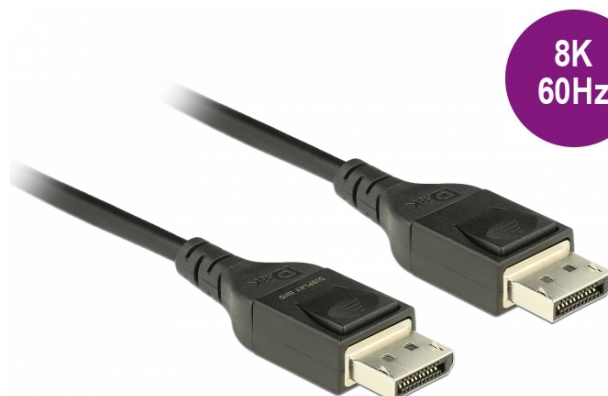

Delock Ενεργό οπτικό καλώδιο DisplayPort 1.4 8K 60 Hz 20 μ.

Περιγραφή

Αυτό το καλώδιο της Delock χρησιμοποιείται για τη σύνδεση συσκευών με διεπαφή DisplayPort όπως οθόνες ή τηλεοράσεις, σε ένα PC ή ένα laptop. Αυτό το καλώδιο ενεργών οπτικών ινών είναι ιδιαίτερα λεπτό και μπορεί να μεταδώσει σήματα χωρίς απώλειες σε μεγάλες αποστάσεις.

Με υποστήριξη εύρους ζώνης στα 32,4 Gb/s, το περιεχόμενο μπορεί να εμφανιστεί σε ανάλυση 8K Ultra HD (7680 x 4320 στα 60 Hz) αντίστοιχα 5K (5120 x 2880 στα 120 Hz) και 4K Ultra HD (3840 x 2160 στα 240 Hz).

50 m

Προδιαγραφές

- Συνδετήρας:
  - 1 x DisplayPort, θηλυκή >
  - 1 x DisplayPort, θηλυκή
- Προδιαγραφές DisplayPort 1.4
- DisplayPort 1.3, 1.2 και 1.1 συμβατό και με το παλαιότερο
- Καλώδιο οπτικών ινών με χαμηλή σήματος
- Δεν επηρεάζεται από ηλεκτρομαγνητική παρεμβολή
- Διάμετρος καλωδίου: περίπου 5,0 mm
- Επιχρυσωμένες επαφές
- Μεταφορά ηχητικών σημάτων και σημάτων βίντεο
- Ρυθμός μεταφοράς δεδομένων της τάξης των 32,4 Gb/s
- Ανάλυση έως και:
  - Εμφάνιση με υποστήριξη DSC:
    - 7680 x 4320 @ 60 Hz
    - 5120 x 2880 @ 120 Hz
    - 3840 x 2160 @ 240 Hz
  - Εμφάνιση χωρίς υποστήριξη DSC:
    - 7680 x 4320 @ 30 Hz
    - 5120 x 2880 @ 60 Hz
    - 3840 x 2160 @ 120 Hz(ανάλογα με το σύστημα και το συνδεδεμένο υλικό)
- Υποστηρίζει Display Stream Compression 1.2 (DSC)
- Υποστηρίζει HDR
- Υποστηρίζει HDCP 1.4 και 2.2
- Υποστηρίζει ρυθμό μεταφοράς δεδομένων HBR3 (8,1 Gbps)
- Έως και 32 κανάλια ήχου για ηχεία
- Έως και 1536 kHz ρυθμό δειγματοληψίας ήχου
- Υποστηρίζει δειγματοληψία χρώματος σε μορφή 4:4:4, 4:2:2 και 4:2:0
- Χρώμα: μαύρο
- Μήκος συμπεριλ. συνδέσμου: περ. 50 m

Απαιτήσεις συστήματος

- Μια ελεύθερη διεπαφή DisplayPort

Περιεχόμενα συσκευασίας

- Καλώδιο DisplayPort στον κύλινδρο του καλωδίου

Αρ. προϊόντος 85828

EAN: 4043619858286

Χώρα προέλευσης: Taiwan, Republic of China

Συσκευασία: White Box