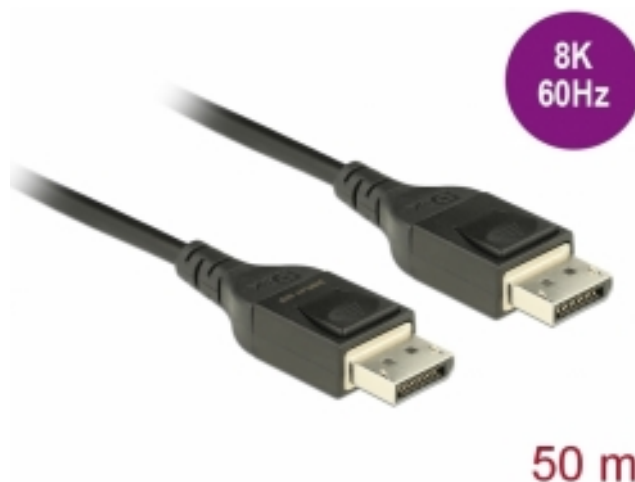

Delock Cavo ottico attivo DisplayPort 1.4 8K 60 Hz 50 m

Descrizione

Questo cavo Delock è utilizzato per collegare dispositivi con interfaccia DisplayPort, come monitor o TV a un PC o computer portatile. Questo cavo ottico attivo è particolarmente sottile e può trasmettere segnali senza alcuna perdita sulle lunghe distanze.

Con una larghezza di banda massima di 32,4 Gb/s, i contenuti possono essere visualizzati con risoluzione 8K Ultra HD (7680 x 4320 a 60 Hz), resp. 5K (5120 x 2880 a 120 Hz) e 4K Ultra HD (3840 x 2160 a 240 Hz).

Specifiche

- Connettori:
 - 1 x DisplayPort maschio >
 - 1 x DisplayPort maschio
- DisplayPort 1.4 specifica
- Retrocompatibile con DisplayPort 1.3, 1.2 e 1.1
- Cavo in fibra ottica con bassa degradazione del segnale
- Non risente di interferenze elettromagnetiche
- Diametro cavo: ca. 5,0 mm
- Contatti dorati
- Trasferimento di segnali audio e video
- Velocità di trasferimento dati fino a 32,4 Gb/s
- Risoluzione fino a:
 - Display con supporto DSC:
 - 7680 x 4320 @ 60 Hz
 - 5120 x 2880 @ 120 Hz
 - 3840 x 2160 @ 240 Hz
 - Display senza DSC supporto:
 - 7680 x 4320 @ 30 Hz
 - 5120 x 2880 @ 60 Hz
 - 3840 x 2160 @ 120 Hz
 (a seconda del sistema e dell'hardware collegato)
- Supporta Display Stream Compression 1.2 (DSC)
- Supporta HDR
- Supporta HDCP 1.4 e 2.2
- Supporta HBR3 (8,1 Gbps) velocità dei dati
- Fino a 32 canali audio per diffusori
- Fino a 1536 kHz di frequenza di campionamento audio
- Supporta il campionamento del colore in formato 4:4:4, 4:2:2 e 4:2:0
- Colore: nero
- Lunghezza con connettori: ca. 50 m

General	
Specification:	DisplayPort 1.4
Interface	
Connettore 1:	1 x DisplayPort maschio
Connettore 2:	1 x DisplayPort maschio
Technical characteristics	
Data transfer rate:	32,4 Gb/s
Maximum screen resolution:	7680 x 4320 @ 60 Hz
Physical characteristics	
Cable colour:	black
Cable diameter:	5 mm
Cable length incl. connector:	50 m
Smallest bending radius:	8 mm