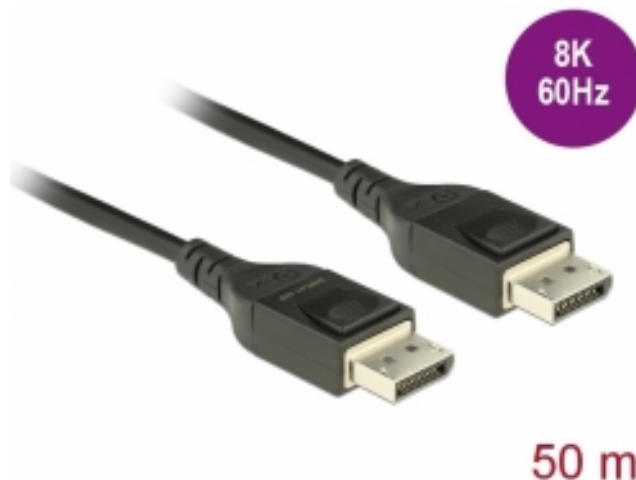

Delock Cablu optic activ DisplayPort 1.4 8K 60 Hz 50 m

Descriere scurta

Acest cablu de la Delock este utilizat pentru a conecta dispozitive cu o interfață DisplayPort, cum ar fi monitoare sau televizoare, la un PC sau la un laptop. Acest cablu optic activ este deosebit de subțire și poate transmite semnale fără pierderi pe distanțe mai mari.

Acceptând o lățime de bandă maximă de 32,4 Gb/s, conținutul poate fi afișat în 8K Ultra HD (7680 x 4320 la 60 Hz) resp. 5K (5120 x 2880 la 120 Hz) și rezoluție 4K Ultra HD (3840 x 2160 la 240 Hz).

Specification

- Conectori:
 - 1 x DisplayPort tată >
 - 1 x DisplayPort tată
- DisplayPort 1.4 specificație
- Compatibilitate descendentă DisplayPort 1.3, 1.2 și 1.1
- Cablu optic din fibră cu degradare scăzută a semnalului
- Nu este afectată de interferența electromagnetică
- Diametru cablu: ca. 5,0 mm
- Contacte placate cu aur
- Transfer al semnalelor audio și video
- Rată de transfer a datelor de până la 32,4 Gb/s
- Rezoluție de până la:
 - Afișare cu suport DSC:
 - 7680 x 4320 @ 60 Hz
 - 5120 x 2880 @ 120 Hz
 - 3840 x 2160 @ 240 Hz
 - Afișare fără suport DSC:
 - 7680 x 4320 @ 30 Hz
 - 5120 x 2880 @ 60 Hz
 - 3840 x 2160 @ 120 Hz
- (în funcție de sistem și de componentele hardware conectate)
- Acceptă Display Stream Compression 1.2 (DSC)
- Acceptă HDR
- Acceptă HDCP 1.4 și 2.2
- Acceptă HBR3 (8,1 Gbps) rata de date
- Până la 32 canale audio pentru difuzoare
- Rată de eșantionare audio de până la 1536 kHz
- Acceptă prelevarea de culori în format 4:4:4, 4:2:2 și 4:2:0
- Culoare: negru
- Lungimea incl. conectori: aprox. 50 m

General	
Specification:	DisplayPort 1.4
Interface	
Conector 1:	1 x DisplayPort tată
Conector 2:	1 x DisplayPort tată
Technical characteristics	
Data transfer rate:	32,4 Gb/s
Maximum screen resolution:	7680 x 4320 @ 60 Hz
Physical characteristics	
Cable colour:	black
Cable diameter:	5 mm
Cable length incl. connector:	50 m
Smallest bending radius:	8 mm