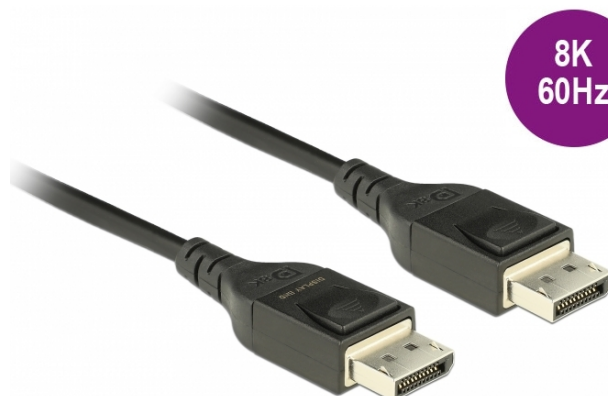

Delock Cablu optic activ DisplayPort 1.4 8K 60 Hz 50 m

Descriere scurta

Acest cablu de la Delock este utilizat pentru a conecta dispozitive cu o interfață DisplayPort, cum ar fi monitoare sau televizoare, la un PC sau la un laptop. Acest cablu optic activ este deosebit de subțire și poate transmite semnale fără pierderi pe distanțe mai mari.

Acceptând o lățime de bandă maximă de 32,4 Gb/s, conținutul poate fi afișat în 8K Ultra HD (7680 x 4320 la 60 Hz) resp. 5K (5120 x 2880 la 120 Hz) și rezoluție 4K Ultra HD (3840 x 2160 la 240 Hz).

8K
60Hz

50 m

Specificatii

- Conectori:
1 x DisplayPort tată >
1 x DisplayPort tată
- DisplayPort 1.4 specificație
- Compatibilitate descendentă DisplayPort 1.3, 1.2 și 1.1
- Cablu optic din fibră cu degradare scăzută a semnalului
- Nu este afectată de interferența electromagnetică
- Diametru cablu: ca. 5,0 mm
- Contacte placate cu aur
- Transfer al semnalelor audio și video
- Rată de transfer a datelor de până la 32,4 Gb/s
- Rezoluție de până la:
Afișare cu suport DSC:
7680 x 4320 @ 60 Hz
5120 x 2880 @ 120 Hz
3840 x 2160 @ 240 Hz
Afișare fără suport DSC:
7680 x 4320 @ 30 Hz
5120 x 2880 @ 60 Hz
3840 x 2160 @ 120 Hz
(în funcție de sistem și de componentele hardware conectate)
- Acceptă Display Stream Compression 1.2 (DSC)
- Acceptă HDR
- Acceptă HDCP 1.4 și 2.2
- Acceptă HBR3 (8,1 Gbps) rata de date
- Până la 32 canale audio pentru difuzoare
- Rată de eșantionare audio de până la 1536 kHz
- Acceptă prelevarea de culori în format 4:4:4, 4:2:2 și 4:2:0
- Culoare: negru
- Lungimea incl. conectori: aprox. 50 m

General	
Specification:	DisplayPort 1.4
Interface	
Conector 1:	1 x DisplayPort cu 20 pini tată
Conector 2:	1 x DisplayPort cu 20 pini tată
Technical characteristics	
Data transfer rate:	32,4 Gb/s
Maximum screen resolution:	7680 x 4320 @ 60 Hz
Physical characteristics	
Cable colour:	black
Cable diameter:	5 mm
Cable length incl. connector:	50 m
Smallest bending radius:	8 mm