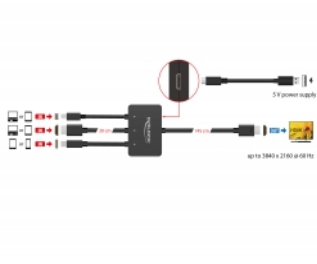

HDMI s rozlišením Ultra HD

Výstup HDMI podporuje maximální rozlišení až do 3840 x 2160 pixelů při frekvenci 60 Hz. Navíc lze přenášet zvukové signály.

1,80 m

Specifikace

- Konektor:
Vstup:
1 x USB Type-C™ samec
1 x HDMI-A samec
1 x mini DisplayPort samec
1 x USB Typ Micro-B samice (5 V napájení - DisplayPort a HDMI)
Výstup:
1 x HDMI-A samec
- Chipset: ITE IT66351, IT6350E, IT6563FN, Realtek RTD2172U
- Rozlišení až 3840 x 2160 @ 60 Hz (v závislosti na systému a připojeném hardware)
- Přenos audio a video signálu
- LED indikátor pro aktivní port
- Barva: černá
- Délka kabelového vstupu: cca. 30 cm
- Délka kabelového výstupu: cca. 145 cm

Obsah balení

- Kabelový adaptér
- USB napájecí kabel, délka: cca. 0,5 m
- Uživatelská příručka

Číslo produktu 85830

EAN: 4043619858309

Země původu: China

Balení: Kartonová krabice

Příslušenství

General

Interface

Výstup:	1 x HDMI-A 19 pin samec
Vstup:	1 x HDMI-A 19 pin samec 1 x mini DisplayPort 20 pinový samec 1 x USB Type-C™ samec

Technical characteristics

Maximum screen resolution:	3840 x 2160 @ 60 Hz
----------------------------	---------------------

Physical characteristics

Délka kabelu:	input: ca. 30 cm output: ca. 145 cm
Barva:	černá