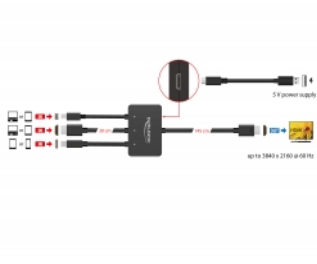

Delock USB-C™, HDMI ou mini DisplayPort vers câble adaptateur HDMI 4K, 1,8 m

Description

Ce câble adaptateur de Delock peut être utilisé pour connecter un projecteur ou un moniteur avec une entrée HDMI vers un laptop avec une interface HDMI, USB Type-C™ ou mini DisplayPort.

Résolution HDMI Ultra HD

La sortie HDMI supporte une résolution maximum de 3 840 x 2 160 pixels à 60 Hz, en outre, les signaux audios peuvent aussi être transmis.

1,80 m

Spécifications techniques

- Connecteurs :
 - Entrée :
 - 1 x USB Type-C™ mâle
 - 1 x HDMI-A mâle
 - 1 x mini DisplayPort mâle
 - 1 x USB Type Micro-B femelle (5 V alimentation - DisplayPort et HDMI)
 - Sortie :
 - 1 x HDMI-A mâle
- Chipset : ITE IT66351, IT6350E, IT6563FN, Realtek RTD2172U
- Résolution jusqu'à 3840 x 2160 @ 60 Hz (selon le système et le matériel connecté)
- Transfert de signaux audio et vidéo
- Indicateur LED du port actif
- Couleur : noir
- Longueur du câble d'entrée : env. 30 cm
- Longueur du câble de sortie : env. 145 cm

Contenu de l'emballage

- Câble adaptateur
- Câble alimentation USB, longueur : env. 0,5 m
- Mode d'emploi

N° produit 85830

EAN: 4043619858309

Pays d'origine: China

Emballage: Retail Box

Image

General	
Supported operating system:	Windows 7 32-bit Windows 7 64-bit Windows 8.1 32-bit Windows 8.1 64-bit Windows 10 32-bit Windows 10 64-bit Android 8.0 ou version ultérieure Linux Kernel 4.3 ou version ultérieure Mac OS 10.9.5 ou version ultérieure iPad Pro (2018) Chrome OS 72.0 or above
Interface	
Sortie :	1 x HDMI-A mâle 19 broches
Entrée :	1 x HDMI-A mâle 19 broches 1 x mini DisplayPort mâle 20 broches 1 x USB Type-C™ mâle
Technical characteristics	
Maximum screen resolution:	3840 x 2160 @ 60 Hz
Physical characteristics	
Longueur du cordon:	input: ca. 30 cm output: ca. 145 cm
Couleur:	noir