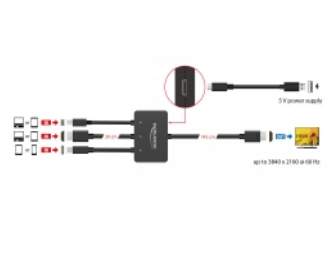

Ανάλυση HDMI Ultra HD

Η έξοδος HDMI υποστηρίζει μέγιστη ανάλυση έως και 3840 x 2160 pixel στα 60 Hz, και επιπλέον μπορούν να μεταδίδονται και τα σήματα ήχου.

**1,80 m**

Προδιαγραφές

- Συνδετήρας:
 - Είσοδος:
 - 1 x USB Type-C™ αρσενικό
 - 1 x HDMI-A θηλυκή
 - 1 x mini DisplayPort θηλυκή
 - Έξοδος:
 - 1 x USB τύπου Micro-B, θηλυκό (5 V παροχή ρεύματος - DisplayPort και HDMI)
- Chipset: ITE IT66351, IT6350E, IT6563FN, Realtek RTD2172U
- Ανάλυση έως και 3840 x 2160 @ 60 Hz (ανάλογα με το σύστημα και το συνδεδεμένο υλικό)
- Μεταφορά ηχητικών σημάτων και σημάτων βίντεο
- Ενδεικτική λυχνία LED για ενεργή θύρα
- Χρώμα: μαύρο
- Μήκος καλωδίου εισόδου: περ. 30 εκ.
- Μήκος καλωδίου εξόδου: περ. 145 εκ.

Περιεχόμενα συσκευασίας

- Καλώδιο αντάπτορα
- Καλώδιο τροφοδοσίας USB, μήκος: περίπου 0,5 m
- Εγχειρίδιο χρήστη

Αρ. προϊόντος 85830

EAN: 4043619858309

Χώρα προέλευσης: China

Συσκευασία: Retail Box

Εικόνες

General

Interface

Izlaz:	1 x HDMI-A 19-polni muški
Ulaz:	1 x HDMI-A 19-polni muški 1 x mini DisplayPort 20-polni muški 1 x USB Type-C™, muški

Technical characteristics

Maximum screen resolution:	3840 x 2160 @ 60 Hz
----------------------------	---------------------

Physical characteristics

Duljina kabela:	input: ca. 30 cm output: ca. 145 cm
Boja:	crni