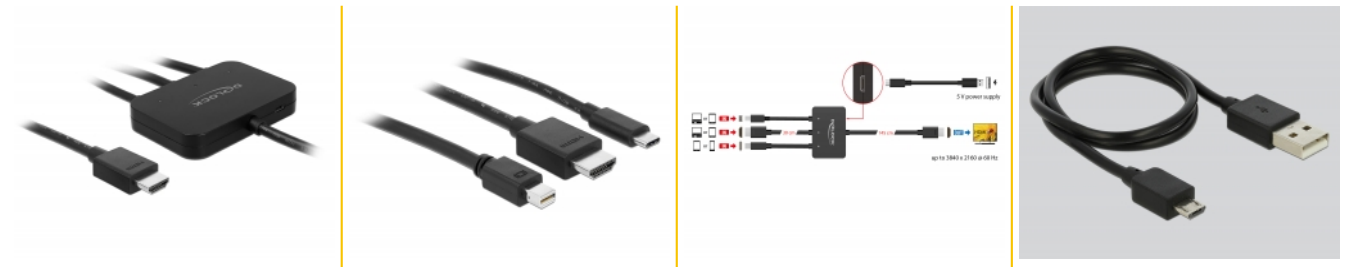

Requisiti di sistema

- Android 8.0 o superiore
- Chrome OS 72.0 o superiore
- iPad Pro (2018)
- Linux Kernel 4.3 o superiore
- Mac OS 10.9.5 o superiore
- Windows 7/7-64/8.1/8.1-64/10/10-64
- Dispositivo con una porta USB Type-C™ disponibile e una modalità alternativa DisplayPort o con una porta Thunderbolt™ 3 disponibile o
- Un porta HDMI femmina disponibile o
- Un porta mini DisplayPort femmina disponibile

Contenuto della confezione

- Cavo adattatore
- Cavo di alimentazione USB, lunghezza ca. 0,5 m
- Manuale utente

Immagini