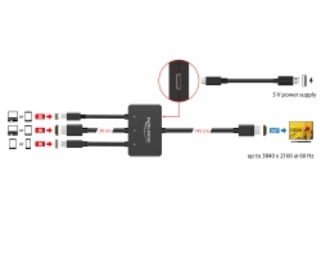

Delock USB-C™, HDMI sau mini DisplayPort la cablu adaptor HDMI de 4K 1,8 m

Descriere scurta

Acest cablu adaptor de la Delock poate fi utilizat pentru a conecta un proiector sau un monitor cu intrare HDMI la un laptop cu interfață HDMI, USB Type-C™ sau mini DisplayPort.

Rezoluție HDMI Ultra HD

Ieșirea HDMI susține o rezoluție maximă de până la 3840 x 2160 pixeli la 60 Hz, în plus semnalele audio pot fi de asemenea transmise.

1,80 m

Specificatii

- Conectori:
 - Intrare:
 - 1 x USB Type-C™ tată
 - 1 x HDMI-A tată
 - 1 x mini DisplayPort tată
 - 1 x USB Tip Micro-B mamă (sursă de alimentare de 5 V - DisplayPort și HDMI)
 - Ieșire:
 - 1 x HDMI-A tată
- Chipset: ITE IT66351, IT6350E, IT6563FN, Realtek RTD2172U
- Rezoluție de până la 3840 x 2160 @ 60 Hz (în funcție de sistem și de componentele hardware conectate)
- Transfer al semnalelor audio și video
- Indicator LED pentru portul activ
- Culoare: negru
- Lungime cablu de intrare: aprox. 30 cm
- Lungime cablu de ieșire: aprox. 145 cm

Pachetul contine

- Cablu adaptor
- Cablu de alimentare USB, lungime aprox. 0,5 m
- Manual de utilizare

Nr. 85830

EAN: 4043619858309

Țara de origine: China

Pachet: Retail Box

Imagini

General	
Supported operating system:	Windows 7 32-bit Windows 7 64-bit Windows 8.1 32-bit Windows 8.1 64-bit Windows 10 32-bit Windows 10 64-bit Android 8.0 sau superior Linux Kernel 4.3 sau superior Mac OS 10.9.5 sau superior iPad Pro (2018) Chrome OS 72.0 or above
Interface	
Output:	1 x HDMI-A cu 19 pini tată
Input:	1 x HDMI-A cu 19 pini tată 1 x mini DisplayPort cu 20 de pini tată 1 x USB Type-C™ male
Technical characteristics	
Maximum screen resolution:	3840 x 2160 @ 60 Hz
Physical characteristics	
Cable length:	input: ca. 30 cm output: ca. 145 cm
Colour:	negru