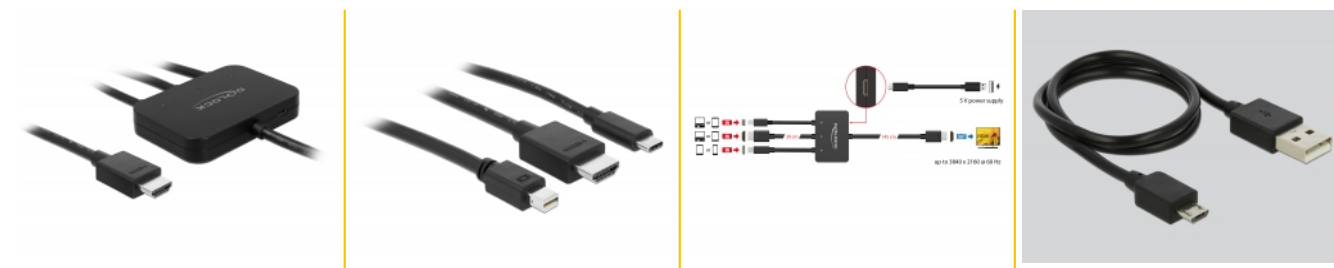

Cerinte de sistem

- Android 8.0 sau superior
- Chrome OS 72.0 sau superior
- iPad Pro (2018)
- Linux Kernel 4.3 sau superior
- Mac OS 10.9.5 sau superior
- Windows 7/7-64/8.1/8.1-64/10/10-64
- Dispozitiv cu un port USB Type-C™ liber și care acceptă modul alternativ DisplayPort sau cu un port Thunderbolt™ 3 liber sau
- Un port HDMI mamă disponibil sau
- Un port mini DisplayPort mamă disponibil

Pachetul contine

- Cablu adaptor
- Cablu de alimentare USB, lungime aprox. 0,5 m
- Manual de utilizare

Imagini