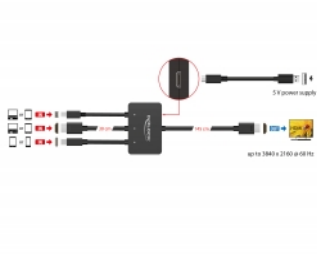

HDMI Ultra HD-upplösning

HDMI-utmatning har stöd en maximal upplösning på upp till 3840 x 2160 pixlar vid 60 Hz. Dessutom kan även ljudsignaler överföras.

1,80 m

Specifikationer

- Anslutning:
Inmatning:
1 x USB Type-C™ hane
1 x HDMI-A hane
1 x mini DisplayPort hane
1 x USB Typ Micro-B hona (5 V strömtillförsel - DisplayPort och HDMI)
Utmatning:
1 x HDMI-A hane
- Kringkretsar: ITE IT66351, IT6350E, IT6563FN, Realtek RTD2172U
- Upplösning upp till: 3840 x 2160 @ 60 Hz (beroende på systemet och ansluten maskinvara)
- Överför ljud- och videosignaler
- LED-indikator för aktiv port
- Färg: svart
- Kabellängd inmatning: ca 30 cm
- Kabellängd utmatning: ca 145 cm

Paketets innehåll

- Adapterkabel
- USB-strömkabel, längd: ca 0,5 m
- Bruksanvisning

Artikelnummer 85830

EAN: 4043619858309

Ursprungsland: China

Paket: Retail Box

Bilder

**General**

Interface

Utmatning:	1 x HDMI-A 19-stift, hane
Inmatning:	1 x HDMI-A 19-stift, hane 1 x mini DisplayPort 20-stift, hane 1 x USB Type-C™, hane

Technical characteristics

Maximum screen resolution:	3840 x 2160 @ 60 Hz
----------------------------	---------------------

Physical characteristics

Kabellängd:	input: ca. 30 cm output: ca. 145 cm
Färg:	svart