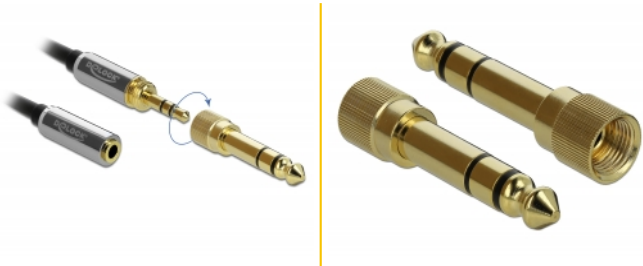

Paketets innehåll

- Stereokabel
- Skruvdapter

Bilder