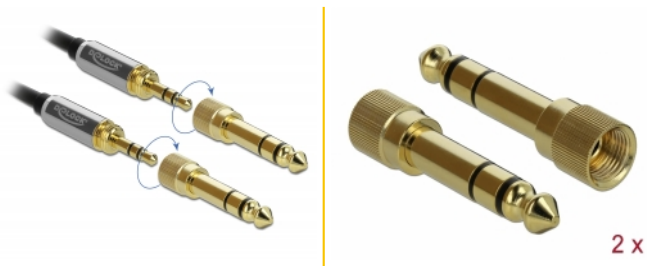

Delock Κυλινδρικό Καλώδιο 3,5 χιλ. 3 pin με Στερεοφωνική αρσενική Υποδοχή προς Στερεοφωνική αρσενική Υποδοχή με αντάπτορα με βίδα 2 μ.

Περιγραφή

Αυτό το στερεοφωνικό καλώδιο της Delock μπορεί να χρησιμοποιηθεί για να συνδέσει διαφορετικές συσκευές ήχου με στερεοφωνική θηλυκή διεπαφή 3,5 χιλ. ή 6,35 χιλ. Οι συμπεριλαμβανόμενοι στερεοφωνικοί αντάπτορες μπορούν να βιδωθούν σε σύνδεσμο με στερεοφωνική υποδοχή 3,5 χιλ. και να υποστηρίξουν σταθερή σύνδεση. Έτσι το καλώδιο μπορεί επίσης να χρησιμοποιηθεί για συνδέσεις συσκευών ήχου με διεπαφή 6,35 χιλ.

Κυλινδρικό Καλώδιο

Το κυλινδρικό καλώδιο μπορεί να αποθηκευτεί εύκολα και δεν καταλαμβάνει πολύ χώρο συγκριτικά με τα κοινά καλώδια.

Χαρακτηριστικά

- Συνδετήρας:
 - 1 x στερεοφωνικό βύσμα αρσενικού τύπου 3,5 mm 3 ακίδων >
 - 1 x στερεοφωνικό βύσμα αρσενικού τύπου 3,5 mm 3 ακίδων
- 2 x αντάπτορες με βίδα 6,35 χιλ στερεοφωνικής αρσενικής υποδοχής προς 3,5 χιλ. στερεοφωνική θηλυκή υποδοχή
- Τύπος καλωδίου: κυλινδρικό καλώδιο
- Μετρητής καλωδίου: 28 AWG
- Επιχρυσωμένο βύσμα
- Σύνδεσμος με μεταλλικό περίβλημα
- Χρώμα: μαύρο
- Μήκος συμπεριλ. συνδέσμου: περ. 2 m

Απαιτήσεις συστήματος

- Δύο ελεύθερες στερεοφωνικές θηλυκές θύρες 3,5 χιλ. ή 6,35 χιλ.

Περιεχόμενα συσκευασίας

- Καλώδιο στερεοφωνικού βύσματος
- 2 x αντάπτορας με βίδα

Εικόνες

Interface

σύνδεσμος :	1 x στερεοφωνικό βύσμα αρσενικού τύπου 3,5 mm 3 ακίδων
Συνδετήρας 1:	στερεοφωνικό βύσμα αρσενικού τύπου 3,5 mm 3 ακίδων

Physical characteristics

Cable category:	Κυλινδρικό Καλώδιο
Cable length incl. connector:	2 m
Τελείωμα ακίδας:	επιχρυσωμένη
Conductor gauge:	28 AWG
Τύπος βίδας:	Σύνδεση με βίδα: M8 x 0,75
Χρώμα:	μαύρο