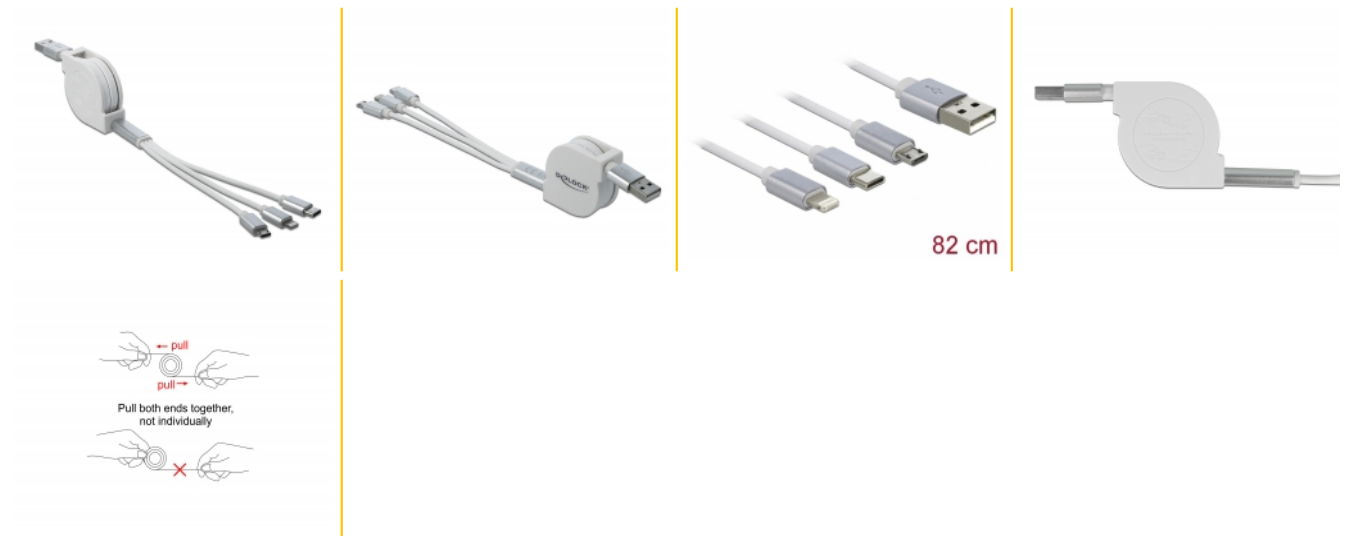

## Περιγραφή

Αυτό το πρακτικό 3 σε 1 ανασυρόμενο καλώδιο της Delock μπορεί να συνδεθεί σε παροχή ενέργειας με σύνδεση USB-A και μπορεί να φορτίσει αρκετές συσκευές με διεπαφή Lightning™, Micro USB ή USB Type-C™. Επίσης υποστηρίζεται η ταυτόχρονη στήριξη τριών συσκευών, όπου το συνολικό ρεύμα εξόδου των 2 A διαμοιράζεται σε όλες τις γραμμές.

## Προδιαγραφές

- Συνδετήρας:
  - 1 x USB 2.0 Τύπου-A αρσενικό >
  - 1 x Lightning™ 8 ακίδων της Apple αρσενικό
  - 1 x USB τύπου Micro-B, αρσενικό
  - 1 x USB Type-C™ αρσενικό
- Υποστηρίζει μόνο λειτουργία φόρτισης
- Μέγιστο ρεύμα εξόδου: 2 A
- Τάση: μεγ. 5 V
- Μετρητής καλωδίου: 23 AWG

- Επίπεδο καλώδιο
- Σύνδεσμος με μεταλλικό περίβλημα
- Χρώμα: λευκό / ασημί
- Μήκος συμπεριλ. συνδέσμου: περ. 98 cm (συνολικό συμπεριλαμβανόμενο περίβλημα) μαζεμένο:  
USB-A Εξυπηρετητής-καλώδιο περ. 3,0 εκ.  
3 Συσκευή-καλώδιο περ. 15,9 εκ.  
διευρυμένο:  
USB-A Εξυπηρετητής-καλώδιο περ. 39,2 εκ.  
3 Συσκευή-καλώδιο περ. 53,5 εκ.

## Interface

σύνδεσμος :	1 x USB 2.0 Τύπου-A αρσενικό
Συνδετήρας 1:	1 x Apple Lightning™ 8 ακίδων, αρσενικό 1 x USB 2.0 τύπου Micro-B, αρσενικό 1 x USB Type-C™ αρσενικό