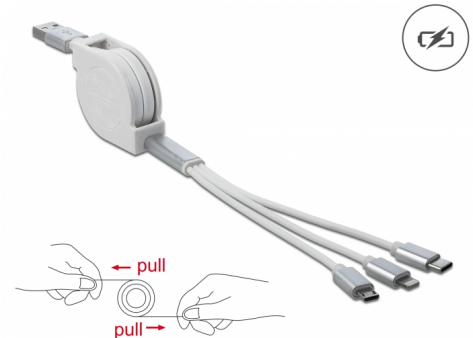

# Delock USB Τύπου-A 3 σε 1 Ανασυρόμενο Καλώδιο Φόρτισης για Lightning™ / Micro USB / USB Type-C™ Λευκό

## Περιγραφή

Αυτό το πρακτικό 3 σε 1 ανασυρόμενο καλώδιο της Delock μπορεί να συνδεθεί σε παροχή ενέργειας με σύνδεση USB-A και μπορεί να φορτίσει αρκετές συσκευές με διεπαφή Lightning™, Micro USB ή USB Type-C™. Επίσης υποστηρίζεται η ταυτόχρονη στήριξη τριών συσκευών, όπου το συνολικό ρεύμα εξόδου των 2 A διαμοιράζεται σε όλες τις γραμμές.

## Χρήσιμο εργαλείο

Εξαιτίας του μικρού του μεγέθους, το καλώδιο φόρτισης της Delock είναι ένα πρακτικό εργαλείο για εξωτερικούς χώρους και πάντα στο χέρι. Αποφεύγεται το μπέρδεμα των καλωδίων λόγω του σπειρωτού μηχανισμού του.

## Ευέλικτο

Το καλώδιο φόρτισης μπορεί να αφαιρεθεί σε τέσσερα στάδια και έτσι προσφέρει διαφορετικά μήκη καλωδίου, ανάλογα με τις απαιτήσεις.