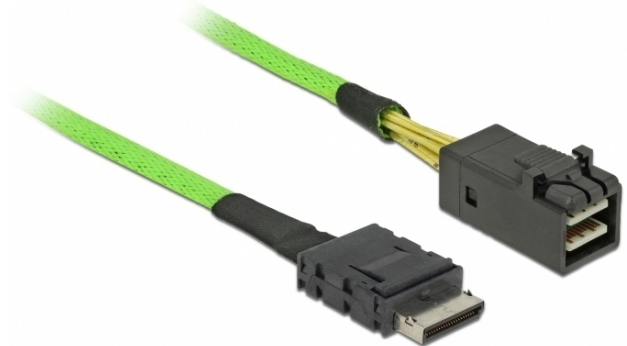

Delock Kabel OCuLink PCIe SFF-8643 > SFF-8611 1 m

Opis

Ovaj Delock OCuLink kabel se može koristiti za povezivanje unutarnjih uređaja, npr. stražnje ploče s OCuLink SFF-8611 konektorom na kontroler sa SFF-8643 konektorom.

**1 m**

Tehnički podaci

- Priključak:
glavno: 1 x SFF-8643, muški
uređaj: 1 x OCuLink SFF-8611, muški
- Brzina prijenosa podataka do 32 Gbps
- Presjek kabela: 33 AWG
- Duljina kabela: oko 1 m

Preduvjeti sustava

- Slobodno OCuLink sučelje

Sadržaj pakiranja

- OCuLink kabel

Predmet br. 85851

EAN: 4043619858514

Zemlja podrijetla: Taiwan, Republic of China

Pakiranje: • Plastična vrećica sa zip zatvaračem

Interface	
Priključak 1:	1 x OcuLink SFF-8611 male
Priključak 2:	1 x Mini SAS HD SFF-8643, muški
Technical characteristics	
Brzina prijenosa podataka:	up to 32 Gbps
Physical characteristics	
Conductor gauge:	33 AWG
Duljina:	1 m