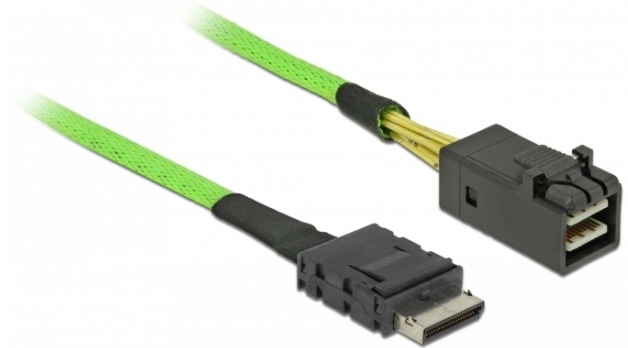

## Delock Kabel OCuLink PCIe SFF-8643 > SFF-8611 1 m

### Beskrivning

Denna OCuLink-kabel från Delock kan användas för att ansluta interna enheter, t.ex. en backplane med OCuLink SFF-8611-kontakt till en styrenhet med SFF-8643-kontakt.

**1 m**

### Specifikationer

- Anslutning:  
värd: 1 x SFF-8643, hane  
enhet: 1 x OCuLink SFF-8611, hane
- Dataöverföringshastighet upp till 32 Gbps
- Sladdstorlek: 33 AWG
- Kabellängd: ca. 1 m

### Artikelnummer 85851

EAN: 4043619858514

Ursprungsland: Taiwan, Republic of China

Paket: • Zippåse

Interface	
Kontakt 1:	1 x OcuLink SFF-8611 male
Kontakt 2:	1 x Mini SAS HD SFF-8643, hane
Technical characteristics	
Dataöverföringshastighet:	up to 32 Gbps
Physical characteristics	
Conductor gauge:	33 AWG
Längd:	1 m