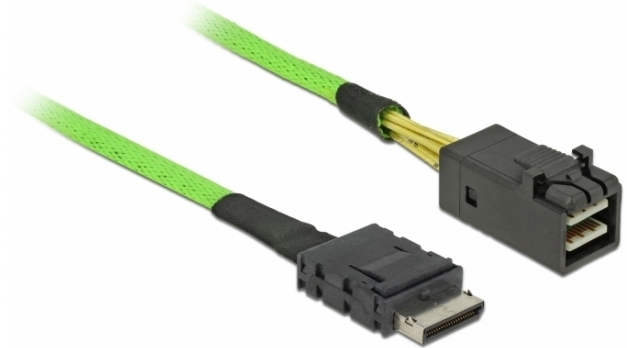

Delock Kábel OCuLink PCIe SFF-8643 > SFF-8611, 1 m

Leírás

A Delock OCuLink-kábellel belső eszközöket, például OCuLink SFF-8611 csatlakozóval ellátott tartópanelt csatlakoztathat egy SFF-8643 csatlakozóval rendelkező vezérlőhöz.

**1 m**

Műszaki adatok

- Csatlakozó:
host: 1 x SFF-8643 dugó
eszköz: 1 x OCuLink SFF-8611 dugó
- Akár 32 Gbps sebességű adatátvitel
- Kábel vastagsága: 33 AWG
- Kábelhossz: kb. 1 m

Rendszerkövetelmények

- Szabad OCuLink-csatoló

A csomag tartalma

- OCuLink kábel

Tételszám 85851

EAN: 4043619858514

Származási hely: Taiwan, Republic of China

Csomag: • Zárható műanyag tasak

Interface	
Csatlakozó 1:	1 x OcuLink SFF-8611 male
Csatlakozó 2:	1 x Mini SAS HD SFF-8643 dugó
Technical characteristics	
Sebességű adatátvitel:	up to 32 Gbps
Physical characteristics	
Conductor gauge:	33 AWG
Hosszúság:	1 m