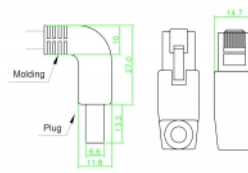

**1 m**

Tehnički podaci

- Priključak:
1 x RJ45, muški kutni prema dolje >
1 x RJ45 muški ravan
- 1:1 spojeno
- Cat.5e tehnički podaci
- SF/UTP
- Bakreni kabel
- Presjek kabela: 26 AWG
- LSOH (bez halogena)
- Boja: siv
- Promjer kabela: oko 5,6 mm
- Duljina kabela: oko 1 m

Preduvjeti sustava

- Jedan slobodan RJ45 ženski

Sadržaj pakiranja

- Patch kabel

Predmet br. 85856

EAN: 4043619858569

Zemlja podrijetla: China

Pakiranje: • Plastična vrećica sa zip zatvaračem

Slike

General

Tehnički podaci: Cat. 5e

Interface

Priključak 1: 1 x RJ45 male

Priključak 2: 1 x RJ45 muški

Physical characteristics

Promjer kabela: 5.6 mm