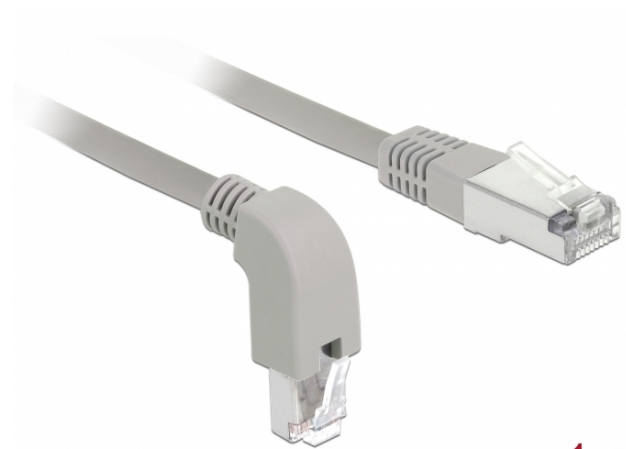

Delock Mrežni kabel RJ45 Cat.5e SF/UTP, kutni prema dolje / ravan 1 m

Opis

Ovaj mrežni kabel tvrtke Delock može se koristiti za spajanje različitih mrežnih uređaja, npr. NIC na sklopku ili Patch ploču. Zakrivljeni utikač omogućava uštedu prostora pri instalaciji u skučenim prostorima iza uređaja ili u mrežnim ormarićima.

**1 m**

Tehnički podaci

- Priključak:
1 x RJ45, muški kutni prema dolje >
1 x RJ45 muški ravan
- 1:1 spojeno
- Cat.5e tehnički podaci
- SF/UTP
- Bakreni kabel
- Presjek kabela: 26 AWG
- LSOH (bez halogena)
- Boja: siv
- Promjer kabela: oko 5,6 mm
- Duljina kabela: oko 1 m

Preduvjeti sustava

- Jedan slobodan RJ45 ženski

Sadržaj pakiranja

- Patch kabel

Predmet br. 85856

EAN: 4043619858569

Zemlja podrijetla: China

Pakiranje: • Plastična vrećica sa zip zatvaračem

Slike

General

Tehnički podaci: Cat. 5e

Interface

Priključak 1: 1 x RJ45 male

Priključak 2: 1 x RJ45 muški

Physical characteristics

Promjer kabela: 5.6 mm