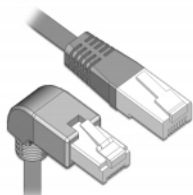

Delock Καλώδιο δικτύου RJ45 Cat.5e SF/UTP γωνία προς τα κάτω / ευθεία 2 μ

Περιγραφή

Αυτό το καλώδιο δικτύου της Delock μπορεί να χρησιμοποιηθεί για σύνδεση διαφορετικών συσκευών σε δίκτυο, π.χ. ένα NIC σε ένα πίνακα βυσμάτων ή συνδέσεων. Η γωνιακή σύνδεση δίνει τη δυνατότητα εγκατάστασης σε στενά σημεία πίσω από τις συσκευές ή τη συρματώσεις δικτύου.

**2 m**

Χαρακτηριστικά

- Συνδετήρας:
 - 1 x RJ45 αρσενικό γωνία προς τα κάτω >
 - 1 x αρσενικό RJ45 σε ευθεία
- 1:1 συνδέθηκε
- Προδιαγραφές Cat.5e
- SF/UTP
- Καλώδιο από χαλκό
- Μετρητής καλωδίου: 26 AWG
- LS0H (δεν περιέχει αλογόνο)
- Χρώμα: γκρι
- Διάμετρος καλωδίου: περίπου 5,6 mm
- Μήκος καλωδίου: περ. 2 m

Απαιτήσεις συστήματος

- Μία ελεύθερη θηλυκή θύρα RJ45

Περιεχόμενα συσκευασίας

- Καλώδιο προσωρινής σύνδεσης

Αρ. προϊόντος 85857

EAN: 4043619858576

Χώρα προέλευσης: China

Συσκευασία: • Τσαντάκι με φερμουάρ

Εικόνες

General	
Tehnički podaci:	Cat. 5e
Interface	
Priključak 1:	1 x RJ45 male
Priključak 2:	1 x RJ45 muški
Physical characteristics	
Promjer kabela:	5.6 mm
Cable length incl. connector:	2 m
Conductor material:	copper
Conductor gauge:	26 AWG
Shielding:	SF/UTP
Boja:	siv