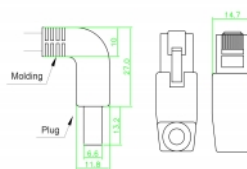

**2 m**

Χαρακτηριστικά

- Συνδετήρας:
 - 1 x RJ45 αρσενικό γωνία προς τα κάτω >
 - 1 x αρσενικό RJ45 σε ευθεία
- 1:1 συνδέθηκε
- Προδιαγραφές Cat.5e
- SF/UTP
- Καλώδιο από χαλκό
- Μετρητής καλωδίου: 26 AWG
- LS0H (δεν περιέχει αλογόνο)
- Χρώμα: γκρι
- Διάμετρος καλωδίου: περίπου 5,6 mm
- Μήκος καλωδίου: περ. 2 m

Απαιτήσεις συστήματος

- Μία ελεύθερη θηλυκή θύρα RJ45

Περιεχόμενα συσκευασίας

- Καλώδιο προσωρινής σύνδεσης

Αρ. προϊόντος 85857

EAN: 4043619858576

Χώρα προέλευσης: China

Συσκευασία: • Τσαντάκι με φερμουάρ

Εικόνες

General	
Tehnički podaci:	Cat. 5e
Interface	
Priključak 1:	1 x RJ45 male
Priključak 2:	1 x RJ45 muški
Physical characteristics	
Promjer kabela:	5.6 mm
Cable length incl. connector:	2 m
Conductor material:	copper
Conductor gauge:	26 AWG
Shielding:	SF/UTP
Boja:	siv