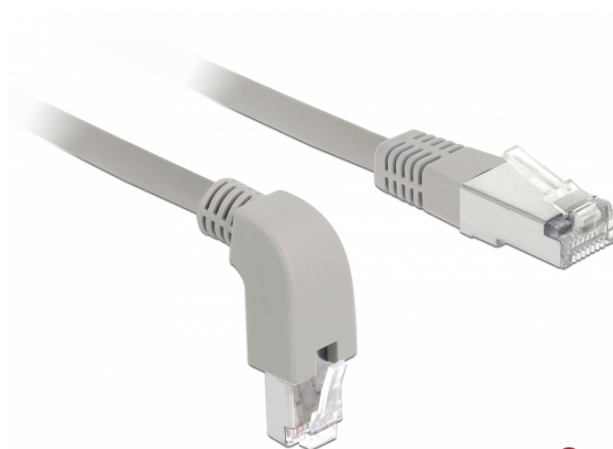

Delock Καλώδιο δικτύου RJ45 Cat.5e SF/UTP γωνία προς τα κάτω / ευθεία 2 μ

Περιγραφή

Αυτό το καλώδιο δικτύου της Delock μπορεί να χρησιμοποιηθεί για σύνδεση διαφορετικών συσκευών σε δίκτυο, π.χ. ένα NIC σε ένα πίνακα βυσμάτων ή συνδέσεων. Η γωνιακή σύνδεση δίνει τη δυνατότητα εγκατάστασης σε στενά σημεία πίσω από τις συσκευές ή τη συρματώσεις δικτύου.

**2 m**

Χαρακτηριστικά

- Συνδετήρας:
 - 1 x RJ45 αρσενικό γωνία προς τα κάτω >
 - 1 x αρσενικό RJ45 σε ευθεία
- 1:1 συνδέθηκε
- Προδιαγραφές Cat.5e
- SF/UTP
- Καλώδιο από χαλκό
- Μετρητής καλωδίου: 26 AWG
- LS0H (δεν περιέχει αλογόνο)
- Χρώμα: γκρι
- Διάμετρος καλωδίου: περίπου 5,6 mm
- Μήκος καλωδίου: περ. 2 m

Απαιτήσεις συστήματος

- Μία ελεύθερη θηλυκή θύρα RJ45

Περιεχόμενα συσκευασίας

- Καλώδιο προσωρινής σύνδεσης

Αρ. προϊόντος 85857

EAN: 4043619858576

Χώρα προέλευσης: China

Συσκευασία: • Τσαντάκι με φερμουάρ

Εικόνες

General	
Tehnički podaci:	Cat. 5e
Interface	
Priključak 1:	1 x RJ45 male
Priključak 2:	1 x RJ45 muški
Physical characteristics	
Promjer kabela:	5.6 mm
Cable length incl. connector:	2 m
Conductor material:	copper
Conductor gauge:	26 AWG
Shielding:	SF/UTP
Boja:	siv