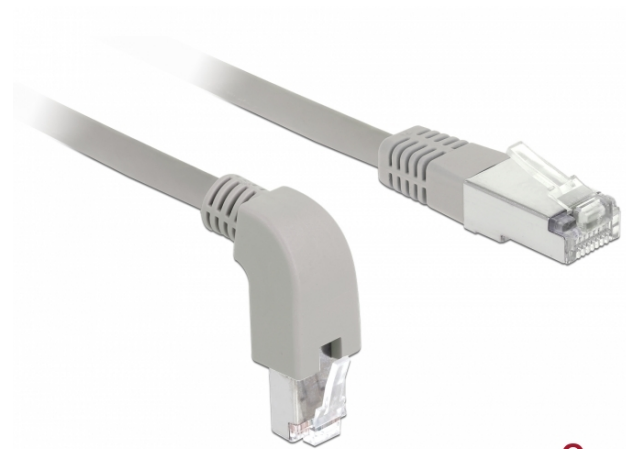

Delock Mrežni kabel RJ45 Cat.5e SF/UTP, kutni prema dolje / ravan 2 m

Opis

Ovaj mrežni kabel tvrtke Delock može se koristiti za spajanje različitih mrežnih uređaja, npr. NIC na sklopku ili Patch ploču. Zakrivljeni utikač omogućava uštedu prostora pri instalaciji u skučenim prostorima iza uređaja ili u mrežnim ormarićima.