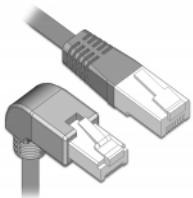

Delock Mrežni kabel RJ45 Cat.5e SF/UTP, kutni prema dolje / ravan 2 m

Opis

Ovaj mrežni kabel tvrtke Delock može se koristiti za spajanje različitih mrežnih uređaja, npr. NIC na sklopku ili Patch ploču. Zakrivljeni utikač omogućava uštedu prostora pri instalaciji u skučenim prostorima iza uređaja ili u mrežnim ormarićima.

2 m

Tehnički podaci

- Priključak:
  1 x RJ45, muški kutni prema dolje >
  1 x RJ45 muški ravan
- 1:1 spojeno
- Cat.5e tehnički podaci
- SF/UTP
- Bakreni kabel
- Presjek kabela: 26 AWG
- LS0H (bez halogena)
- Boja: siv
- Promjer kabela: oko 5,6 mm
- Duljina kabela: oko 2 m

Preduvjeti sustava

- Jedan slobodan RJ45 ženski

Sadržaj pakiranja

- Patch kabel

Predmet br. 85857

EAN: 4043619858576

Zemlja podrijetla: China

Pakiranje: • Plastična vrećica sa zip zatvaračem

Slike