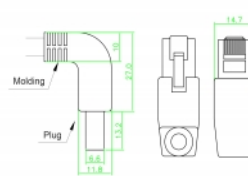

**1 m**

Specifikace

- Konektor:
1 x RJ45 samec pravoúhlý nahoru >
1 x RJ45 samec pravoúhlý dolů
- 1:1 spojení
- Cat.6 specifikace
- S/FTP
- Měděný kabel
- Průřez kabelu: 26 AWG
- LS0H (bez halogenů)
- Barva: šedá
- Průměr kabelu: cca. 5,8 mm
- Délka kabelu: cca. 1 m

Systémové požadavky

- Volný port RJ45 samice

Obsah balení

- Patch kabel

Číslo produktu 85862

EAN: 4043619858620

Země původu: China

Balení: • Plastová taška se zipem

Příslušenství

General	
Specifikace:	Cat. 6
Interface	
Konektor 1:	1 x RJ45 male
Konektor 2:	1 x RJ45 samec
Physical characteristics	
Průměr kabelu:	5,8 mm
Cable length incl. connector:	1 m
Conductor material:	copper
Conductor gauge:	26 AWG
Shielding:	S/FTP
Barva:	šedá