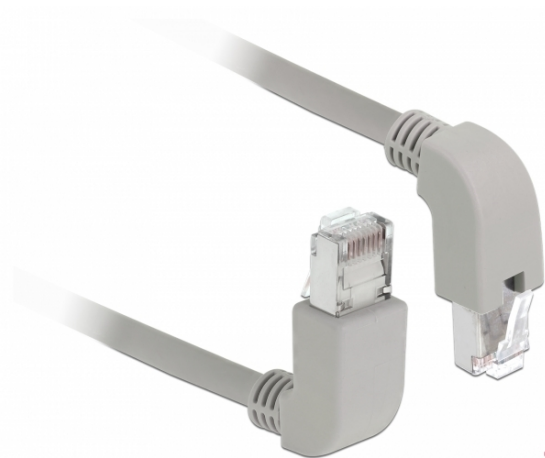

Delock Síťový kabel RJ45 Cat.6 S/FTP pravoúhlý nahoru / dolů 1 m

Popis

Tento síťový kabel od Delocku může být použit pro připojení různých síťových zařízení, např. NIC ke switchi nebo patch panelu. Pravoúhlý konektor umožňuje prostorově úspornou instalaci v těsných prostorech za spotřebiči nebo v síťových rozvaděčích.

**1 m**

Specifikace

- Konektor:
1 x RJ45 samec pravoúhlý nahoru >
1 x RJ45 samec pravoúhlý dolů
- 1:1 spojení
- Cat.6 specifikace
- S/FTP
- Měděný kabel
- Průřez kabelu: 26 AWG
- LS0H (bez halogenů)
- Barva: šedá
- Průměr kabelu: cca. 5,8 mm
- Délka kabelu: cca. 1 m

Systémové požadavky

- Volný port RJ45 samice

Obsah balení

- Patch kabel

Číslo produktu 85862

EAN: 4043619858620

Země původu: China

Balení: • Plastová taška se zipem

Příslušenství

General	
Specifikace:	Cat. 6
Interface	
Konektor 1:	1 x RJ45 male
Konektor 2:	1 x RJ45 samec
Physical characteristics	
Průměr kabelu:	5,8 mm
Cable length incl. connector:	1 m
Conductor material:	copper
Conductor gauge:	26 AWG
Shielding:	S/FTP
Barva:	šedá