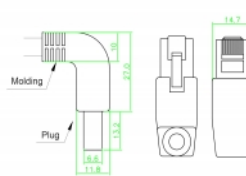

1 m

Specification

- Conectori:
1 x RJ45 tată unghiular în sus >
1 x RJ45 tată unghiular în jos
- Conectat 1:1
- Specificație Cat.6
- S/FTP
- Cablu din cupru
- Grosime cablu: 26 AWG
- LSOH (fără halogen)
- Culoare: gri
- Diametru cablu: ca. 5,8 mm
- Lungime cablu: aprox. 1 m

Cerinte de sistem

- Un port RJ45 mamă disponibil

Pachetul contine

- Cablu Patch

Nr. 85862

EAN: 4043619858620

Țara de origine: China

Pachet: • Pungă din plastic cu închidere tip fermoar

Imagini

General

Specification: Cat. 6

Interface

Conector 1: 1 x RJ45 male

Conector 2: 1 x RJ45 tată

Physical characteristics

Cable diameter: 5,8 mm

Cable length incl. connector: 1 m

Conductor material: copper

Conductor gauge: 26 AWG

Shielding: S/FTP

Colour: gri