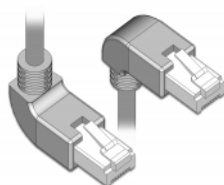

Delock Cablu de rețea RJ45 Cat.6 S/FTP unghiular în sus / în jos 1 m

Descriere scurta

Acest cablu de rețea de la Delock este folosit pentru a conecta diferite echipamente de rețea, cum ar fi un patch panel sau un comutator. Priza în unghi permite o instalare eficientă din punct de vedere a spațiului în spații strâmte, în spatele aparatelor sau în dulapuri de rețea.

1 m

Specification

- Conectori:
1 x RJ45 tată unghiular în sus >
1 x RJ45 tată unghiular în jos
- Conectat 1:1
- Specificație Cat.6
- S/FTP
- Cablu din cupru
- Grosime cablu: 26 AWG
- LSOH (fără halogen)
- Culoare: gri
- Diametru cablu: ca. 5,8 mm
- Lungime cablu: aprox. 1 m

Cerinte de sistem

- Un port RJ45 mamă disponibil

Pachetul contine

- Cablu Patch

Nr. 85862

EAN: 4043619858620

Țara de origine: China

Pachet: • Pungă din plastic cu închidere tip fermoar

Imagini

General

Specification: Cat. 6

Interface

Conector 1: 1 x RJ45 male

Conector 2: 1 x RJ45 tată

Physical characteristics

Cable diameter: 5,8 mm