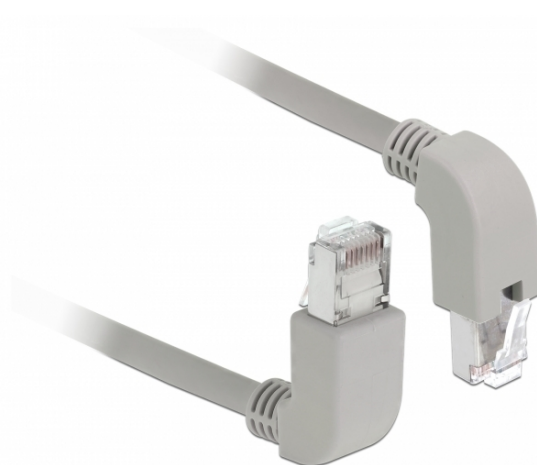

Delock Cablu de rețea RJ45 Cat.6 S/FTP unghiular în sus / în jos 1 m

Descriere scurta

Acest cablu de rețea de la Delock este folosit pentru a conecta diferite echipamente de rețea, cum ar fi un patch panel sau un comutator. Priza în unghi permite o instalare eficientă din punct de vedere a spațiului în spații strâmte, în spatele aparatelor sau în dulapuri de rețea.

1 m

Specification

- Conectori:
1 x RJ45 tată unghiular în sus >
1 x RJ45 tată unghiular în jos
- Conectat 1:1
- Specificație Cat.6
- S/FTP
- Cablu din cupru
- Grosime cablu: 26 AWG
- LSOH (fără halogen)
- Culoare: gri
- Diametru cablu: ca. 5,8 mm
- Lungime cablu: aprox. 1 m

Cerinte de sistem

- Un port RJ45 mamă disponibil

Pachetul contine

- Cablu Patch

Nr. 85862

EAN: 4043619858620

Țara de origine: China

Pachet: • Pungă din plastic cu închidere tip fermoar

Cable length incl. connector: 1 m

Conductor material: copper

Conductor gauge: 26 AWG

Shielding: S/FTP

Colour: gri