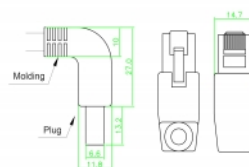

2 m

Specifikace

- Konektor:
1 x RJ45 samec pravoúhlý nahoru >
1 x RJ45 samec pravoúhlý dolů
- 1:1 spojení
- Cat.6 specifikace
- S/FTP
- Měděný kabel
- Průřez kabelu: 26 AWG
- LSOH (bez halogenů)
- Barva: šedá
- Průměr kabelu: cca. 5,8 mm
- Délka kabelu: cca. 2 m

Systémové požadavky

- Volný port RJ45 samice

Obsah balení

- Patch kabel

Číslo produktu 85863

EAN: 4043619858637

Země původu: China

Balení: Plastová taška se zipem

Příslušenství

General	
Specifikace:	Cat. 6
Interface	
Konektor 1:	1 x RJ45 male
Konektor 2:	1 x RJ45 samec
Physical characteristics	
Průměr kabelu:	5,8 mm
Cable length incl. connector:	2 m
Conductor material:	copper
Conductor gauge:	26 AWG
Shielding:	S/FTP
Barva:	šedá