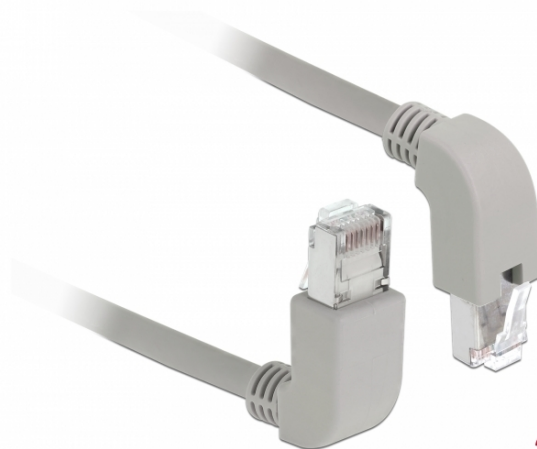

Síťový kabel RJ45 Cat.6 S/FTP pravoúhlý nahoru / dolů 2 m

Popis

Tento síťový kabel od Delocku může být použit pro připojení různých síťových zařízení, např. NIC ke switchi nebo patch panelu. Pravoúhlý konektor umožňuje prostorově úspornou instalaci v těsných prostorách za spotřebiči nebo v síťových rozvaděčích.

2 m

Specifikace

- Konektor:
1 x RJ45 samec pravoúhlý nahoru >
1 x RJ45 samec pravoúhlý dolů
- 1:1 spojení
- Cat.6 specifikace
- S/FTP
- Měděný kabel
- Průřez kabelu: 26 AWG
- LSOH (bez halogenů)
- Barva: šedá
- Průměr kabelu: cca. 5,8 mm
- Délka kabelu: cca. 2 m

Systémové požadavky

- Volný port RJ45 samice

Obsah balení

- Patch kabel

Číslo produktu 85863

EAN: 4043619858637

Země původu: China

Balení: Plastová taška se zipem

Příslušenství

General	
Specifikace:	Cat. 6
Interface	
Konektor 1:	1 x RJ45 male
Konektor 2:	1 x RJ45 samec
Physical characteristics	
Průměr kabelu:	5,8 mm
Cable length incl. connector:	2 m
Conductor material:	copper
Conductor gauge:	26 AWG
Shielding:	S/FTP
Barva:	šedá