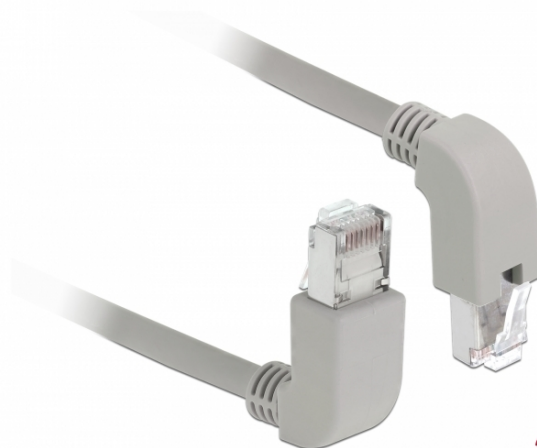

Καλώδιο δικτύου RJ45 Cat.6 S/FTP γωνία προς τα πάνω / τα κάτω 2 μ

Περιγραφή

Αυτό το καλώδιο δικτύου της Delock μπορεί να χρησιμοποιηθεί για σύνδεση διαφορετικών συσκευών σε δίκτυο, π.χ. ένα NIC σε ένα πίνακα βυσμάτων ή συνδέσεων. Η γωνιακή σύνδεση δίνει τη δυνατότητα εγκατάστασης σε στενά σημεία πίσω από τις συσκευές ή τη συρματώσεις δικτύου.