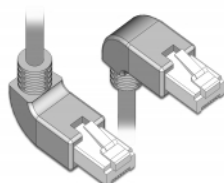

### Περιγραφή

Αυτό το καλώδιο δικτύου της Delock μπορεί να χρησιμοποιηθεί για σύνδεση διαφορετικών συσκευών σε δίκτυο, π.χ. ένα NIC σε ένα πίνακα βυσμάτων ή συνδέσεων. Η γωνιακή σύνδεση δίνει τη δυνατότητα εγκατάστασης σε στενά σημεία πίσω από τις συσκευές ή τη συρματώσεις δικτύου.

### Χαρακτηριστικά

- Συνδετήρας:
  - 1 x RJ45 αρσενικό γωνία προς τα πάνω >
  - 1 x RJ45 αρσενικό γωνία προς τα κάτω
- 1:1 συνδέθηκε
- Προδιαγραφές Cat.6
- S/FTP
- Καλώδιο από χαλκό
- Μετρητής καλωδίου: 26 AWG
- LS0H (δεν περιέχει αλογόνο)
- Χρώμα: γκρί
- Διάμετρος καλωδίου: περίπου 5,8 mm
- Μήκος καλωδίου: περ. 2 m

### Περιεχόμενα συσκευασίας

- Καλώδιο προσωρινής σύνδεσης

### Εικόνες

General	
Προδιαγραφές:	Cat. 6
Interface	
Συνδετήρας 1:	1 x RJ45 male
Συνδετήρας 2:	1 x αρσενικό RJ45
Physical characteristics	
Διάμετρος καλωδίου:	5,8 mm
Cable length incl. connector:	2 m
Conductor material:	copper
Conductor gauge:	26 AWG
Shielding:	S/FTP
Χρώμα:	γκρί