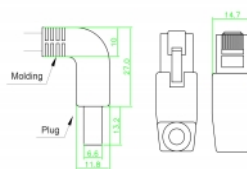

### Χαρακτηριστικά

- Συνδετήρας:
  - 1 x RJ45 αρσενικό γωνία προς τα πάνω >
  - 1 x RJ45 αρσενικό γωνία προς τα κάτω
- 1:1 συνδέθηκε
- Προδιαγραφές Cat.6
- S/FTP
- Καλώδιο από χαλκό
- Μετρητής καλωδίου: 26 AWG
- LS0H (δεν περιέχει αλογόνο)
- Χρώμα: γκρί
- Διάμετρος καλωδίου: περίπου 5,8 mm
- Μήκος καλωδίου: περ. 2 m

### Περιεχόμενα συσκευασίας

- Καλώδιο προσωρινής σύνδεσης

### Εικόνες

General	
Προδιαγραφές:	Cat. 6
Interface	
Συνδετήρας 1:	1 x RJ45 male
Συνδετήρας 2:	1 x αρσενικό RJ45
Physical characteristics	
Διάμετρος καλωδίου:	5,8 mm
Cable length incl. connector:	2 m
Conductor material:	copper
Conductor gauge:	26 AWG
Shielding:	S/FTP
Χρώμα:	γκρί