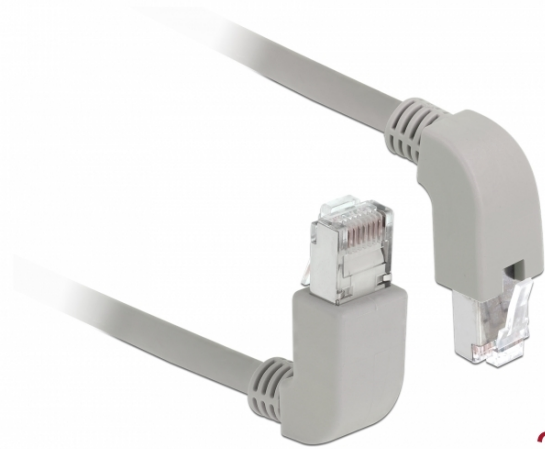

Mrežni kabel RJ45 Cat.6 S/FTP kutni prema gore / dolje 2 m

Opis

Ovaj mrežni kabel tvrtke Delock može se koristiti za spajanje različitih mrežnih uređaja, npr. NIC na sklopku ili Patch ploču. Zakrivljeni utikač omogućava uštedu prostora pri instalaciji u skučenim prostorima iza uređaja ili u mrežnim ormarićima.

**2 m**

Tehnički podaci

- Priključak:
 - 1 x RJ45, muški kutni prema gore >
 - 1 x RJ45, muški kutni prema dolje
- 1:1 spojeno
- Cat.6 tehnički podaci
- S/FTP
- Bakreni kabel
- Presjek kabela: 26 AWG
- LSOH (bez halogena)
- Boja: siv
- Promjer kabela: oko 5,8 mm
- Duljina kabela: oko 2 m

Preduvjeti sustava

- Jedan slobodan RJ45 ženski

Sadržaj pakiranja

- Patch kabel

Predmet br. 85863

EAN: 4043619858637

Zemlja podrijetla: China

Pakiranje: Plastična vrećica sa zip zatvaračem

Slike

General	
Tehnički podaci:	Cat. 6
Interface	
Priključak 1:	1 x RJ45 male
Priključak 2:	1 x RJ45 muški
Physical characteristics	
Promjer kabela:	5,8 mm
Cable length incl. connector:	2 m
Conductor material:	copper
Conductor gauge:	26 AWG
Shielding:	S/FTP
Boja:	siv