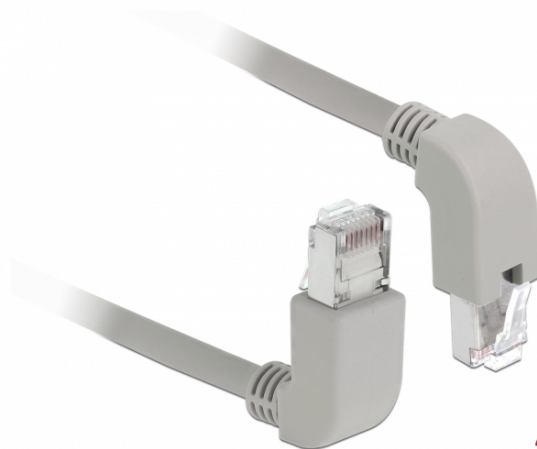

Cablu de rețea RJ45 Cat.6 S/FTP unghiular în sus / în jos 2 m

Descriere scurta

Acest cablu de rețea de la Delock este folosit pentru a conecta diferite echipamente de rețea, cum ar fi un patch panel sau un comutator. Priza în unghi permite o instalare eficientă din punct de vedere a spațiului în spații strâmte, în spatele aparatelor sau în dulapuri de rețea.

2 m

Specification

- Conectori:
1 x RJ45 tată unghiular în sus >
1 x RJ45 tată unghiular în jos
- Conectat 1:1
- Specificație Cat.6
- S/FTP
- Cablu din cupru
- Grosime cablu: 26 AWG
- LSOH (fără halogen)
- Culoare: gri
- Diametru cablu: ca. 5,8 mm
- Lungime cablu: aprox. 2 m

Cerinte de sistem

- Un port RJ45 mamă disponibil

Pachetul contine

- Cablu Patch

Nr. 85863

EAN: 4043619858637

Țara de origine: China

Pachet: Pungă din plastic cu închidere tip fermoar

Imagini

General	
Specification:	Cat. 6
Interface	
Conector 1:	1 x RJ45 male
Conector 2:	1 x RJ45 tată
Physical characteristics	
Cable diameter:	5,8 mm
Cable length incl. connector:	2 m
Conductor material:	copper
Conductor gauge:	26 AWG
Shielding:	S/FTP
Colour:	gri