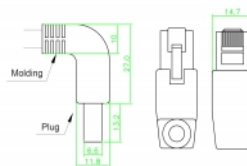

2 m

Specification

- Conectori:
1 x RJ45 tată unghiular în sus >
1 x RJ45 tată unghiular în jos
- Conectat 1:1
- Specificație Cat.6
- S/FTP
- Cablu din cupru
- Grosime cablu: 26 AWG
- LSOH (fără halogen)
- Culoare: gri
- Diametru cablu: ca. 5,8 mm
- Lungime cablu: aprox. 2 m

Cerinte de sistem

- Un port RJ45 mamă disponibil

Pachetul contine

- Cablu Patch

Nr. 85863

EAN: 4043619858637

Țara de origine: China

Pachet: Pungă din plastic cu închidere tip fermoar

Imagini

General	
Specification:	Cat. 6
Interface	
Conector 1:	1 x RJ45 male
Conector 2:	1 x RJ45 tată
Physical characteristics	
Cable diameter:	5,8 mm
Cable length incl. connector:	2 m
Conductor material:	copper
Conductor gauge:	26 AWG
Shielding:	S/FTP
Colour:	gri