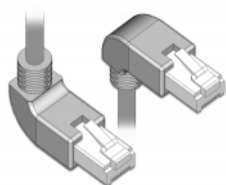

Cablu de rețea RJ45 Cat.6 S/FTP unghiular în sus / în jos 2 m

Descriere scurta

Acest cablu de rețea de la Delock este folosit pentru a conecta diferite echipamente de rețea, cum ar fi un patch panel sau un comutator. Priza în unghi permite o instalare eficientă din punct de vedere a spațiului în spații strâmte, în spatele aparatelor sau în dulapuri de rețea.

2 m

Specification

- Conectori:
1 x RJ45 tată unghiular în sus >
1 x RJ45 tată unghiular în jos
- Conectat 1:1
- Specificație Cat.6
- S/FTP
- Cablu din cupru
- Grosime cablu: 26 AWG
- LSOH (fără halogen)
- Culoare: gri
- Diametru cablu: ca. 5,8 mm
- Lungime cablu: aprox. 2 m

Cerinte de sistem

- Un port RJ45 mamă disponibil

Pachetul contine

- Cablu Patch

Nr. 85863

EAN: 4043619858637

Țara de origine: China

Pachet: Pungă din plastic cu închidere tip fermoar

Imagini

General	
Specification:	Cat. 6
Interface	
Conector 1:	1 x RJ45 male
Conector 2:	1 x RJ45 tată
Physical characteristics	
Cable diameter:	5,8 mm
Cable length incl. connector:	2 m
Conductor material:	copper
Conductor gauge:	26 AWG
Shielding:	S/FTP
Colour:	gri