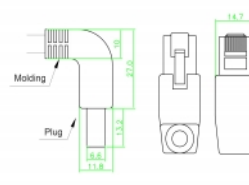

**2 m**

Specifikationer

- Anslutning:
 - 1 x RJ45 hane uppåtvinklad >
 - 1 x RJ45 hane neråtvinklad
- 1:1-anlutning
- Cat.6 specifikation
- S/FTP
- Kopparkabel
- Sladdstorlek: 26 AWG
- LSOH (halogenfri)
- Färg: grå
- Kabeldiameter: ca. 5,8 mm
- Kabellängd: ca 2 m

Systemkrav

- En ledig RJ45-port hona

Paketets innehåll

- Patchkabel

Artikelnummer 85863

EAN: 4043619858637

Ursprungsland: China

Paket: Zippåse

Bilder

General	
Specifikationer:	Cat. 6
Interface	
Kontakt 1:	1 x RJ45 male
Kontakt 2:	1 x RJ45 hane
Physical characteristics	
Kabeldiameter:	5,8 mm
Cable length incl. connector:	2 m
Conductor material:	copper
Conductor gauge:	26 AWG
Shielding:	S/FTP
Färg:	grå