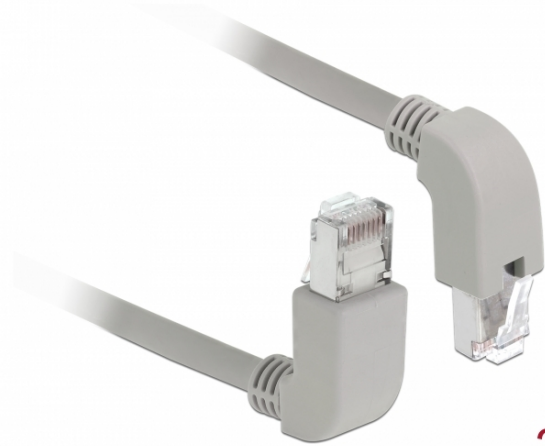

Nätverkskabel RJ45 Cat.6 S/FTP uppåtvinklad / neråtvinklad 2 m

Beskrivning

Nätverkskabeln från Delock kan användas för att ansluta olika nätverksenheter t.ex. en NIC till en koppling eller en patchpanel. Den vinklade anslutningen möjliggör en platsbesparande installation i tajta utrymmen bakom apparater eller i nätverksskåp.

**2 m**

Specifikationer

- Anslutning:
 - 1 x RJ45 hane uppåtvinklad >
 - 1 x RJ45 hane neråtvinklad
- 1:1-anlutning
- Cat.6 specifikation
- S/FTP
- Kopparkabel
- Sladdstorlek: 26 AWG
- LSOH (halogenfri)
- Färg: grå
- Kabeldiameter: ca. 5,8 mm
- Kabellängd: ca 2 m

Systemkrav

- En ledig RJ45-port hona

Paketets innehåll

- Patchkabel

Artikelnummer 85863

EAN: 4043619858637

Ursprungsland: China

Paket: Zippåse

Bilder

General	
Specifikationer:	Cat. 6
Interface	
Kontakt 1:	1 x RJ45 male
Kontakt 2:	1 x RJ45 hane
Physical characteristics	
Kabeldiameter:	5,8 mm
Cable length incl. connector:	2 m
Conductor material:	copper
Conductor gauge:	26 AWG
Shielding:	S/FTP
Färg:	grå