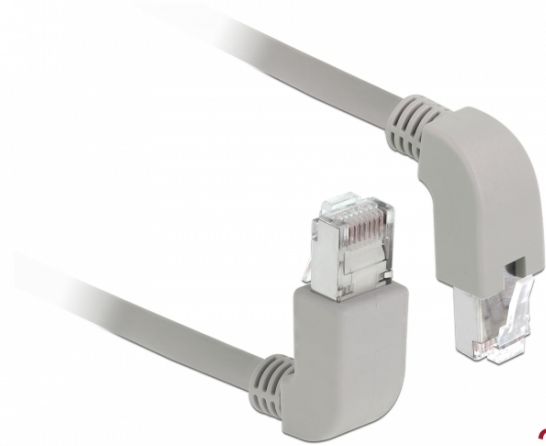

Hálózati kábel RJ45 Cat.6 S/FTP felfelé néző / lefelé néző 2 m

Leírás

A Delock hálózati kábellel különböző hálózati eszközök kapcsolhatók össze pl. egy hálózati vezérlő egy switch-hez vagy egy patch panelhez. A szögletes csatlakozó lehetővé teszi a helytakarékos telepítést szűk helyeken a készülékek vagy a hálózati szekrények mögött.

**2 m**

Műszaki adatok

- Csatlakozó:
 - 1 x RJ45 dugós, felfelé néző csatlakozódugóval >
 - 1 x RJ45 dugós, lefelé néző csatlakozódugóval
- 1:1 csatlakoztatás
- Cat.6 specifikáció
- S/FTP
- Rézkábel
- Kábel vastagsága: 26 AWG
- LSOH (halogénmentes)
- Szín: szürke
- Kábelátmérő: kb. 5,8 mm
- Kábelhossz: kb. 2 m

Rendszerkövetelmények

- Egy szabad RJ45-csatlakozóhüvely

A csomag tartalma

- Patch kábel

Tételszám 85863

EAN: 4043619858637

Szarmazási hely: China

Csomag: Zárható műanyag tasak

Képek

General	
Műszaki adatok:	Cat. 6
Interface	
Csatlakozó 1:	1 x RJ45 male
Csatlakozó 2:	1 x RJ45 dugó
Physical characteristics	
Kábelátmérő:	5,8 mm
Cable length incl. connector:	2 m
Conductor material:	copper
Conductor gauge:	26 AWG
Shielding:	S/FTP
Szín:	szürke