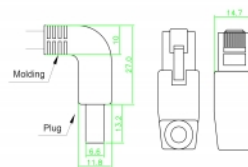

**0,5 m**

Specifikace

- Konektor:
1 x RJ45 samec pravoúhlý dolů >
1 x RJ45 samec pravoúhlý dolů
- 1:1 spojení
- Cat.6 specifikace
- S/FTP
- Měděný kabel
- Průřez kabelu: 26 AWG
- LS0H (bez halogenů)
- Barva: šedá
- Průměr kabelu: cca. 5,8 mm
- Délka kabelu: cca. 0,5 m

Systémové požadavky

- Volný port RJ45 samice

Obsah balení

- Patch kabel

Číslo produktu 85867

EAN: 4043619858675

Země původu: China

Balení: • Plastová taška se zipem

Příslušenství

General

Specifikace: Cat. 6

Interface

Konektor 1: 1 x RJ45 male

Konektor 2: 1 x RJ45 samec

Physical characteristics

Průměr kabelu: 5,8 mm

Cable length incl. connector: 0,5 m

Conductor material: copper

Conductor gauge: 26 AWG

Shielding: S/FTP

Barva: šedá