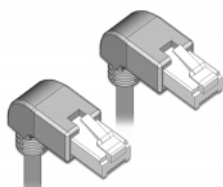

Delock Καλώδιο δικτύου RJ45 Cat.6 S/FTP γωνία προς τα κάτω / τα κάτω 0,5 μ

Περιγραφή

Αυτό το καλώδιο δικτύου της Delock μπορεί να χρησιμοποιηθεί για σύνδεση διαφορετικών συσκευών σε δίκτυο, π.χ. ένα NIC σε ένα πίνακα βυσμάτων ή συνδέσεων. Η γωνιακή σύνδεση δίνει τη δυνατότητα εγκατάστασης σε στενά σημεία πίσω από τις συσκευές ή τη συρματώσεις δικτύου.

**0,5 m**

Χαρακτηριστικά

- Συνδετήρας:
 - 1 x RJ45 αρσενικό γωνία προς τα κάτω >
 - 1 x RJ45 αρσενικό γωνία προς τα κάτω
- 1:1 συνδέθηκε
- Προδιαγραφές Cat.6
- S/FTP
- Καλώδιο από χαλκό
- Μετρητής καλωδίου: 26 AWG
- LS0H (δεν περιέχει αλογόνο)
- Χρώμα: γκρι
- Διάμετρος καλωδίου: περίπου 5,8 mm
- Μήκος καλωδίου: περ. 0,5 m

Απαιτήσεις συστήματος

- Μία ελεύθερη θηλυκή θύρα RJ45

Περιεχόμενα συσκευασίας

- Καλώδιο προσωρινής σύνδεσης

Αρ. προϊόντος 85867

EAN: 4043619858675

Χώρα προέλευσης: China

Συσκευασία: • Τσαντάκι με φερμουάρ

Εικόνες

General	
Προδιαγραφές:	Cat. 6
Interface	
Συνδετήρας 1:	1 x RJ45 male
Συνδετήρας 2:	1 x αρσενικό RJ45
Physical characteristics	
Διάμετρος καλωδίου:	5,8 mm
Cable length incl. connector:	0,5 m
Conductor material:	copper
Conductor gauge:	26 AWG
Shielding:	S/FTP
Χρώμα:	γκρί