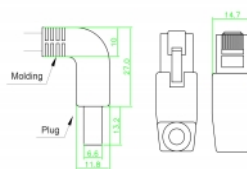

**0,5 m**

Χαρακτηριστικά

- Συνδετήρας:
 - 1 x RJ45 αρσενικό γωνία προς τα κάτω >
 - 1 x RJ45 αρσενικό γωνία προς τα κάτω
- 1:1 συνδέθηκε
- Προδιαγραφές Cat.6
- S/FTP
- Καλώδιο από χαλκό
- Μετρητής καλωδίου: 26 AWG
- LS0H (δεν περιέχει αλογόνο)
- Χρώμα: γκρι
- Διάμετρος καλωδίου: περίπου 5,8 mm
- Μήκος καλωδίου: περ. 0,5 m

Απαιτήσεις συστήματος

- Μία ελεύθερη θηλυκή θύρα RJ45

Περιεχόμενα συσκευασίας

- Καλώδιο προσωρινής σύνδεσης

Αρ. προϊόντος 85867

EAN: 4043619858675

Χώρα προέλευσης: China

Συσκευασία: • Τσαντάκι με φερμουάρ

Εικόνες

General	
Προδιαγραφές:	Cat. 6
Interface	
Συνδετήρας 1:	1 x RJ45 male
Συνδετήρας 2:	1 x αρσενικό RJ45
Physical characteristics	
Διάμετρος καλωδίου:	5,8 mm
Cable length incl. connector:	0,5 m
Conductor material:	copper
Conductor gauge:	26 AWG
Shielding:	S/FTP
Χρώμα:	γκρί