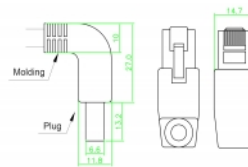

**0,5 m**

Tehnički podaci

- Priključak:
 - 1 x RJ45, muški kutni prema dolje >
 - 1 x RJ45, muški kutni prema dolje
- 1:1 spojeno
- Cat.6 tehnički podaci
- S/FTP
- Bakreni kabel
- Presjek kabela: 26 AWG
- LSOH (bez halogena)
- Boja: siv
- Promjer kabela: oko 5,8 mm
- Duljina kabela: oko 0,5 m

Preduvjeti sustava

- Jedan slobodan RJ45 ženski

Sadržaj pakiranja

- Patch kabel

Predmet br. 85867

EAN: 4043619858675

Zemlja podrijetla: China

Pakiranje: • Plastična vrećica sa zip zatvaračem

Slike

General	
Tehnički podaci:	Cat. 6
Interface	
Priključak 1:	1 x RJ45 male
Priključak 2:	1 x RJ45 muški
Physical characteristics	
Promjer kabela:	5,8 mm
Cable length incl. connector:	0,5 m
Conductor material:	copper
Conductor gauge:	26 AWG
Shielding:	S/FTP
Boja:	siv