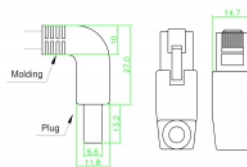

0,5 m

Specification

- Conectori:
1 x RJ45 tată unghiular în jos >
1 x RJ45 tată unghiular în jos
- Conectat 1:1
- Specificație Cat.6
- S/FTP
- Cablu din cupru
- Grosime cablu: 26 AWG
- LSOH (fără halogen)
- Culoare: gri
- Diametru cablu: ca. 5,8 mm
- Lungime cablu: aprox. 0,5 m

Cerinte de sistem

- Un port RJ45 mamă disponibil

Pachetul contine

- Cablu Patch

Nr. 85867

EAN: 4043619858675

Țara de origine: China

Pachet: • Pungă din plastic cu închidere tip fermoar

Imagini

General

Specification: Cat. 6

Interface

Conector 1: 1 x RJ45 male

Conector 2: 1 x RJ45 tată

Physical characteristics

Cable diameter: 5,8 mm

Cable length incl. connector: 0,5 m

Conductor material: copper

Conductor gauge: 26 AWG

Shielding: S/FTP

Colour: gri